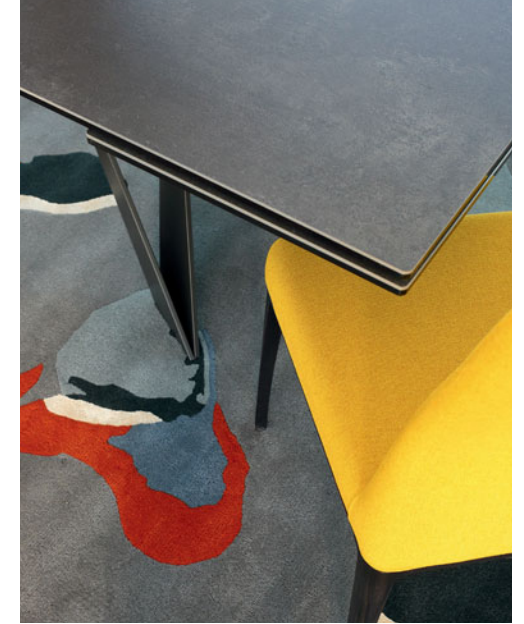

3 650 €* in plaats van 4 290 €

Caractère. Grote 3-zitsbank in Giada stof. L. 240 x H. 80/97 x D. 100 cm. Verstelbare rugleuningen met zwart chromen mechanismen, eenden- en ganzenveren dekbed op schuimkern. Metalen voet met zwart chromen afwerking. *Aanbevolen prijzen incl. BTW zijn geldig tot 30/06/2023 in België en Nederland, exclusief levering (prijzen weergegeven in de winkel). Bestaat in andere afmetingen. Optionele sierkussens. Spoutnik-fauteuils, ontwerp Sacha Lakic. Salontafels Winch en Caractère, design Sacha Lakic. Vloerlampen Autographe, design Christian Ghion. **Europese makelij.** Tapijt Shell, design Arvind Jiptu.

Cigale. Eettafel. B. 200 x H. 75 x D. 100 cm met 2 verlengstukken van 40 cm. Tafelblad van composiet en glaskeramik (meerdere afwerkingen mogelijk) op een dwarsligger van gelakt aluminium. Onderstel van gelakte staalplaten (verschillende kleuren beschikbaar). *Max. adviesprijs incl. btw geldig tot 30/06/2023 in België en Nederland, exclusief bezorgkosten (tarieven vermeld in de winkel). Ook in andere afmetingen en in een vaste versie verkrijgbaar. Buffet Astragale, design Bina Baitel. Stoelen Aïda, design Area 44. **Europese makelij.** Tapijt Goutte, design Julie Quaglia.

Eettafel met geïntegreerde verlengstukken, tafelblad van glas en keramiek

3 550 €* in plaats van 4 190 €