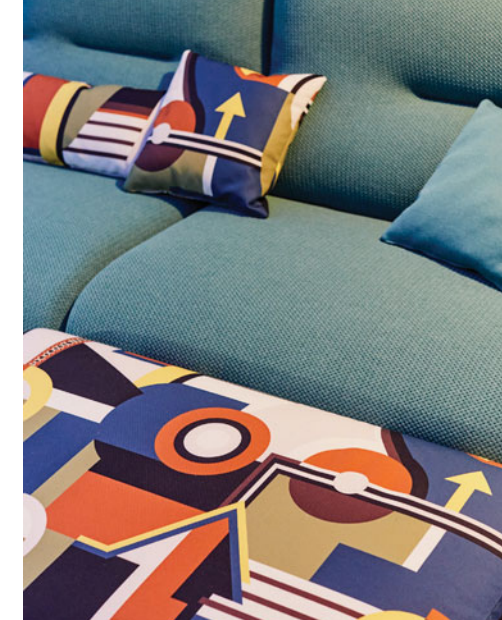

Bubble 2 - design Sacha Lakic

3-4 zits afgeronde zitbank

4550 €* in plaats van 5390 €

Triolet - design Julie Figueroa Zafiro

Collectie van lage tafels, bijzet- en diensttafeltjes in glasvezel en gelakt polyesterhars. Verkrijgbaar met verschillende afwerkingen. **Europese makelij.**

Lage tafel: L. 77 x H. 39 x P. 77 cm

Bijzettafel: L. 56 x H. 43 x D. 56 cm

Dientafel: L. 45 x H. 55 x D. 45 cm

Bubble 2. 3-4 zits afgeronde zitbank bekleed met Orsetto Flex-stof. L. 248 x H. 80 x D. 132 cm. Volledig gestoffeerd. *Aanbevolen prijzen incl. BTW zijn geldig tot 30/06/2023 in België en Nederland, exclusief levering (prijzen weergegeven in de winkel). Bestaat in andere afmetingen. Optionele sierkussens. Zitbank Astréa, design Sacha Lakic. Salontafel, uiteinden van de bank en Triolet dressoir, ontwerp Julie Figueroa Zafiro. Vloerlamp en staanlampen Up, design Marcel Wanders. **Europese makelij.** Tapijt Mer, design Antoine Fritsch & Vivien Durisotti.