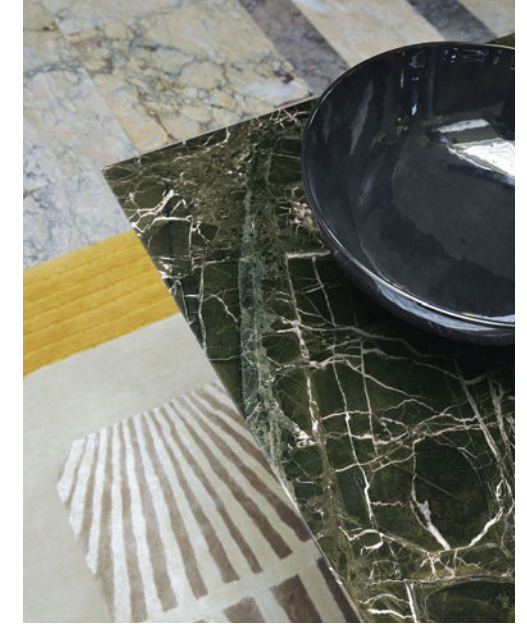

Itinéraire. Modulaire bank in Sweet-leder, gepigmenteerd volnerf rundsleder. Rugleuningen met dubbele diepte en kantelmechanisme (ook verkrijgbaar in vaste versie), beweegbare armleuningen. Gestoffeerde zitting en armkussens. Bestaat in andere afmetingen. Bibliotheek Cliffhanger, design Studio Roche Bobois. Zitbanken Archipel, design Antoine Fritsch & Vivien Durisotti. Vloerlamp en staanlampen, Rays, design Marta Bakowski. **Europese makelij.** Tapijt Satori, design Alessandra Benigno.

Serpentine. Eettafel. L. 240 x H. 75 x D. 120 cm. Marmeren blad Verde Levanto Onderstel bestaande uit 96 stalen buizen in zwart chroom, opgesteld in een waaivorm. Bestaat in andere afmetingen en afwerkingen. Bridges Frontline, design Antoine Fritsch & Vivien Durisotti. Vering Parabola, design Cristiàn Mohaded. Tapijt Sushi, design Messieurs. **Europese makelij.**