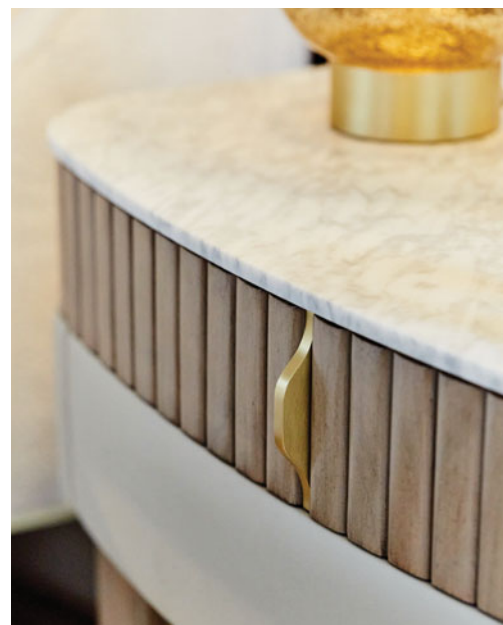

Itinéraire - design Philippe Bouix
Modulaire lederen bank, rugleuning met dubbele diepte met kantelmechanisme

Rugleuningen met dubbele diepte en kantelmechanisme.

Itinéraire. Modulaire bank in Sweet-leder, gepigmenteerd volnerf rundsleder. Rugleuningen met dubbele diepte en kantelmechanisme (ook verkrijgbaar in vaste versie), beweegbare armleuningen. Gestoffeerde zitting en armkussens. Bestaat in andere afmetingen. Bibliotheek Cliffhanger, design Studio Roche Bobois. Zitbanken Archipel, design Antoine Fritsch & Vivien Durisotti. Vloerlamp en staanlampen, Rays, design Marta Bakowski. **Europese makelij.** Tapijt Satori, design Alessandra Benigno.

Serpentine. Eettafel. L. 240 x H. 75 x D. 120 cm. Marmeren blad Verde Levanto Onderstel bestaande uit 96 stalen buizen in zwart chroom, opgesteld in een waaivorm. Bestaat in andere afmetingen en afwerkingen. Bridges Frontline, design Antoine Fritsch & Vivien Durisotti. Vering Parabola, design Cristiàn Mohaded. Tapijt Sushi, design Messieurs. **Europese makelij.**

Serpentine - design Fabrice Berrux
Eettafel, marmeren blad Verde Levanto

Eden Rock - design Sacha Lakic
Bed met slaoppervlak 160 x 200 cm

3990 €* in plaats van 5030 €

Eden Rock. Bed bekleed met Orsetto-stof. B. 179 x H. 118 x D. 223 cm voor slaoppervlak 160 x 200 cm. Gevuld met schuim en watten. Frame van mdf, multiplex en massief beukenhout. Verkrijgbaar in alle bedmaten. *Aanbevolen verkoopprijs incl. btw tot 30/06/2023 in België en Nederland, exclusief bezorging (tarieven aangegeven in de winkel). Nachtkastjes B. 60 x H. 57 x D. 39 cm. Bank, B. 163 x H. 45 x D. 55 cm. Kaptafel, B. 170 x H. 138 x D. 45 cm. Fauteuil zonder armleningen B. 73 x H. 77 x D. 52 cm. Tafellampen Omsk, ontwerp van Pierre Dubois en Aimé Cécil. Tapijt Silky Gradient. **Europese makelij.**