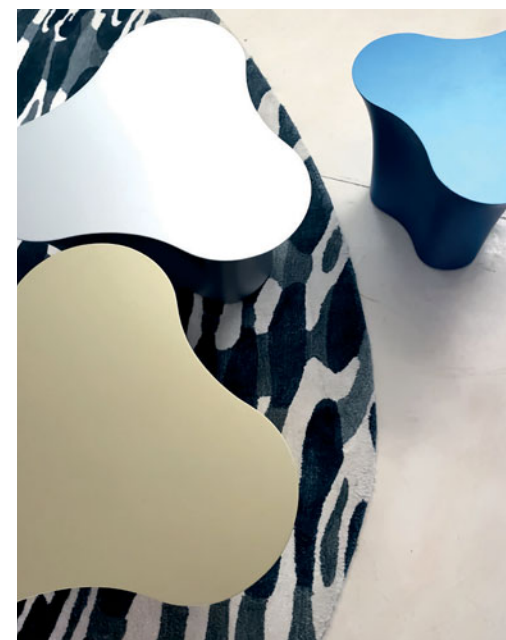

Triolet - design Julie Figueroa Zafiro

Collection de table basse, bout de canapé et desserte réalisés en fibre de verre et résine polyester laquée. Existe dans d'autres finitions. **Fabrication européenne.**
Table basse : L. 77 x H. 39 x P. 77 cm
Bout de canapé : L. 56 x H. 43 x P. 56 cm
Desserte : L. 45 x H. 55 x P. 45 cm

Bubble 2. 9 990 $* au lieu de 12 935 $ jusqu'au 21 mai 2023 pour un canapé tel que présenté, L. 248 x H. 80 x P. 132 cm. Ce prix comprend un canapé 3-4 places arrondi, habillé de tissu Orsetto Flex. Entièrement capitonné, coussins déco disponibles en option. Existe dans d'autres dimensions. Fauteuil Astréa, design Sacha Lakic. Table basse, bouts de canapé et desserte Triolet, design Julie Figueroa Zafiro. Lampadaire et lampes à poser Up, design Marcel Wanders. **Fabrication européenne.** Tapis Mer, design Antoine Fritsch & Vivien Durisotti.

Bubble. 10 990 $* au lieu de 12 720 $ jusqu'au 21 mai 2023 pour un lit tel que présenté, L. 202 x H. 90 x P. 271 cm. Ce prix comprend un grand lit, habillé de tissu Orsetto Flex. Tête de lit et cadre de lit capitonnés. Existe dans toutes les dimensions de couchage, prix sur demande. Fauteuil et pouf Coiffe, design Stephen Burks. Guéridons Clic, design A+A Cooren. Fauteuil Astréa, design Sacha Lakic. Lampadaire et lampe à poser Sukato, design Elsa Pochat. **Fabrication européenne.**