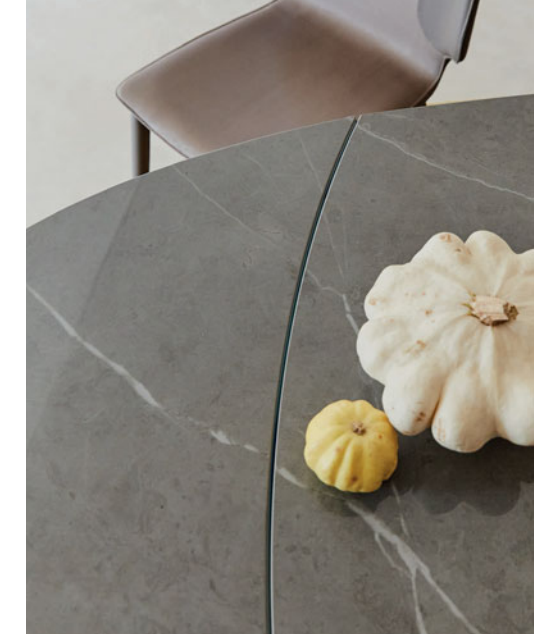

Cigale. 6 360 \$* au lieu de 7 480 \$ jusqu'au 21 mai 2023 pour table de repas telle que présentée, L. 200 x H. 75 x P. 100 cm. Ce prix comprend une table de repas avec 2 allonges intégrées de 40 cm, avec plateau en composite verre/céramique Fokos Terra (plusieurs finitions) sur une traverse en aluminium laqué. Piètement en plats d'acier laqué (plusieurs coloris). Existe dans d'autres dimensions et en version fixe, prix sur demande. Vaisselier Astragale, design Bina Baitel. Chaises Aïda, design Area 44. **Fabrication européenne.** Tapis Goutte, design Julie Quaglia.

Préface - design Studio Roche Bobois
Canapé 3 places

8 165 \$* au lieu de 9 605 \$

Préface. 8 165 \$* au lieu de 9 605 \$ jusqu'au 21 mai 2023 pour un canapé 3 places, L. 218 x H. 59 x P. 106 cm et 23 225 \$ au lieu de 27 325 \$ jusqu'au 21 mai 2023 pour un canapé modulable tel que présenté, L. 458 x H. 59 x P. 106/232 cm.. Ce prix comprend un canapé habillé de tissu Discours. Passepoil contrasté. Entièrement déshabillable. Matelas d'assise capitonné, coussins de dos extra larges capitonnés en latex. Piètement hêtre massif vernis teinté wengé. Existe dans d'autres dimensions. Fauteuils Arobase, design Antoine Fritsch & Vivien Durisotti. Table basse Ténére, design Lionel Morgaine. **Fabrication européenne.**

Alliage. 10 990 \$* au lieu de 14 220 \$ jusqu'au 21 mai 2023 pour une table de repas telle que présentée, L. 220 x H. 75 x P. 100 cm. Ce prix comprend une table de repas avec un plateau de forme tonneau réalisé en composite céramique/verre (nombreuses finitions disponibles) avec 2 allonges intégrées de 40 cm transformant la forme du plateau en ovale. Traverse en aluminium et piètement en acier finition laque époxy. Existe dans d'autres formes et dimensions. Chaises Kasuka, design Maurizio Manzoni. Suspension et lampe à poser Dorienne, design Martino Sasso. Tapis Dune, design Emmanuel Gallina. **Fabrication européenne.**