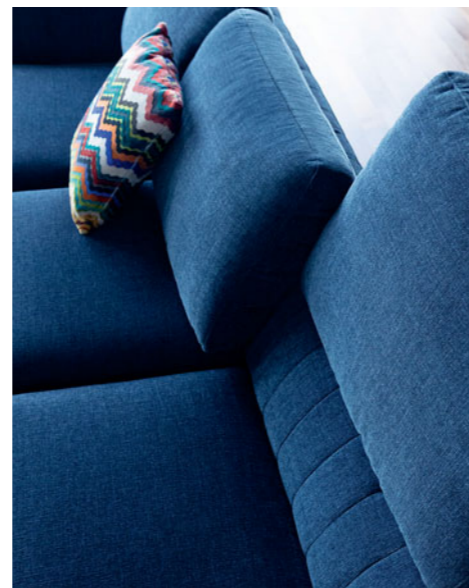

3690 €* au lieu de 4490 €