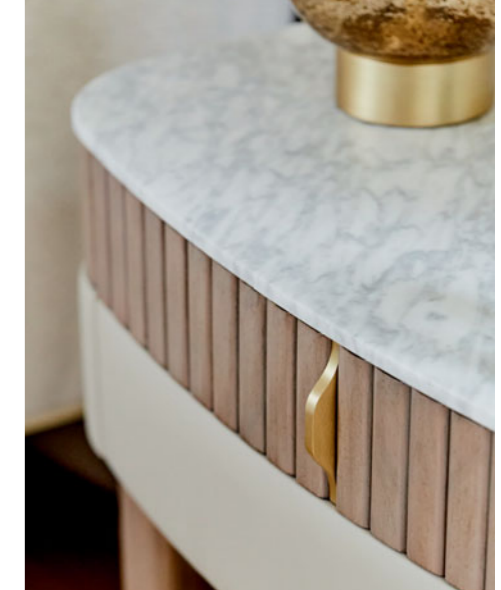

Eden Rock - design Sacha Lakic

Table de repas, plateau en marbre de Carrare

3990 €* au lieu de 4 890 €

Eden Rock. Table de repas. Structure en merisier massif teinté. Plateau en marbre de Carrare, finition vernis hydrofugé. Filets et sabots en laiton brossé. L. 200 x H. 76 x P. 101 cm. Existe dans d'autres dimensions. *Prix TTC conseillé valable jusqu'au 31/12/2022 en Belgique, hors livraison (tarifs affichés en magasin). Buffet, L. 220 x H. 77 x P. 58 cm. Chaises, L. 55 x H. 86 x P. 58 cm. Bridges, L. 61 x H. 86 x P. 58 cm. Suspension Medusa, design Carlo Zerbaro. **Fabrication européenne.**

Eden Rock. Lit habillé de tissu Orsetto. Garni de mousse et de ouate. Structure en médium, multiplis et hêtre massif. L. 159 x H. 118 x P. 217 cm pour couchage 140 x 200 cm. Existe dans toutes les dimensions de couchage. *Prix TTC conseillé valable jusqu'au 31/12/2022 en Belgique, hors livraison (tarifs affichés en magasin). Chevets, L. 60 x H. 57 x P. 39 cm. Banc, L. 163 x H. 45 x P. 55 cm. Coiffeuse, L. 170 x H. 138 x P. 45 cm. Chauffeuse, L. 73 x H. 77 x P. 52 cm. Lampes à poser Omsk, design Pierre Dubois & Aimé Cécil. Tapis Silky Gradient. **Fabrication européenne.**

Eden Rock - design Sacha Lakic

Lit pour couchage 140 x 200 cm

4290 €* au lieu de 5 160 €