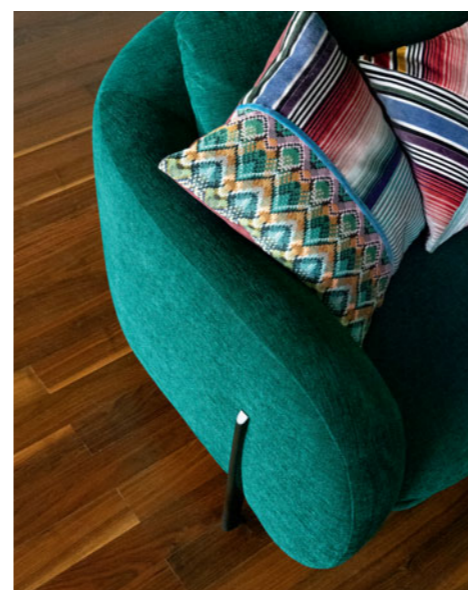

Original. Grand canapé 3 places habillé de tissu Moorea (100 % acrylique). Dossiers relevables, mécanisme fonte d'aluminium laqué noir mat. Piètement métal vernis finition noir mat. L. 231 x H. 75/95 x P. 106 cm. *Prix de lancement TTC conseillé valable jusqu'au 31/12/2022 en Belgique, hors livraison (tarifs affichés en magasin). Existe dans d'autres dimensions et en canapés d'angle. Coussins déco en option. Pouf habillé de tissu Amarillo. Tables basses Nénuphar, design Efrem Bonacina & Greta Macri. Guéridons Majordome, design Cédric Ragot. Lampadaire Unfold, design Alexandre Dubreuil. **Fabrication européenne.**

Parcours. Grand canapé 3 places habillé de tissu Giada. Passepoil en tissu Lucy. Coussins cale-reins habillés de tissu Hawaï par Jean Paul Gaultier (100 % coton). Assise et dossier capitonnés. Piètement hêtre massif teinté gris. L. 238 x H. 78 x P. 92 cm. *Prix TTC conseillé valable jusqu'au 31/12/2022 en Belgique, hors livraison (tarifs affichés en magasin). Existe dans d'autres dimensions. Coussins déco en option. Lampadaires Flou, design Sophie Larger. **Fabrication européenne.** Tapis Mariana, design Mariana Waismann.