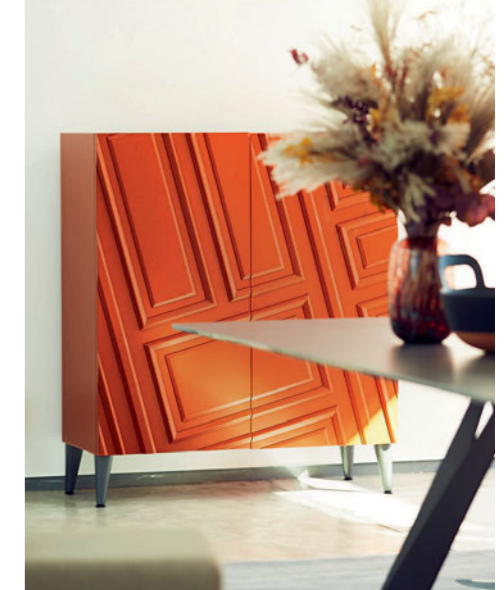

Astragale - design Bina Baitel

Vaisselle 2 portes, 4 étagères réglables sur taquets. Moulures hêtre massif. Existe dans d'autres coloris. Pieds en hêtre, finition hêtre étuvé brun ou laqué Manganèse. L. 108 x H. 126 x P. 47 cm. Fabrication européenne.