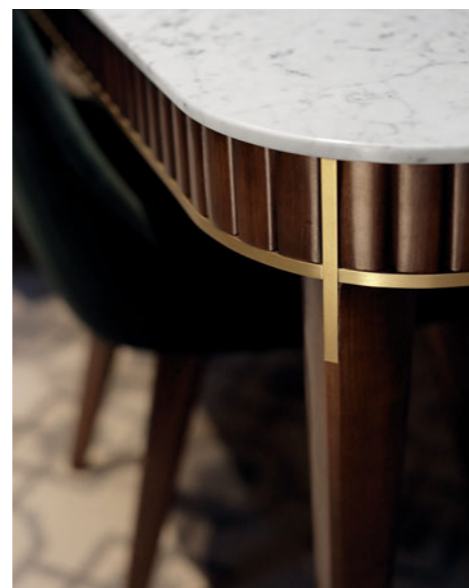

Cigale. Table de repas. Plateau en composite verre/céramique (plusieurs finitions disponibles) sur une traverse en aluminium laqué. Piétement en plats d'acier laqué (plusieurs coloris disponibles). L. 200 x H. 75 x P. 100 cm avec 2 allonges intégrées de 40 cm. *Prix TTC conseillé valable jusqu'au 31/12/2022 en Belgique, hors livraison (tarifs affichés en magasin). Existe dans d'autres dimensions et en version fixe. Vaisselier Astragale, design Bina Baitel. Chaises Aïda, design Area 44. Fabrication européenne. Tapis Goutte, design Julie Quaglia.

Astragale - design Bina Baitel

Vaisselle 2 portes, 4 étagères réglables sur taquets. Moulures hêtre massif. Existe dans d'autres coloris. Pieds en hêtre, finition hêtre étuvé brun ou laqué Manganèse. L. 108 x H. 126 x P. 47 cm. Fabrication européenne.

Cigale - design Andrea Casati

Table de repas avec allonges intégrées, plateau verre et céramique

3490 €* au lieu de 4090 €

Eden Rock - design Sacha Lakic

Table de repas, plateau en marbre de Carrare

3990 €* au lieu de 4 890 €

Fines lattes en merisier massif teinté. Appliques et pieds sabots en laiton brossé.

Eden Rock. Table de repas. Structure en merisier massif teinté. Plateau en marbre de Carrare, finition vernis hydrofugé. Filets et sabots en laiton brossé. L. 200 x H. 76 x P. 101 cm. Existe dans d'autres dimensions. *Prix TTC conseillé valable jusqu'au 31/12/2022 en Belgique, hors livraison (tarifs affichés en magasin). Buffet, L. 220 x H. 77 x P. 58 cm. Chaises, L. 55 x H. 86 x P. 58 cm. Bridges, L. 61 x H. 86 x P. 58 cm. Suspension Medusa, design Carlo Zerbaro. **Fabrication européenne.**