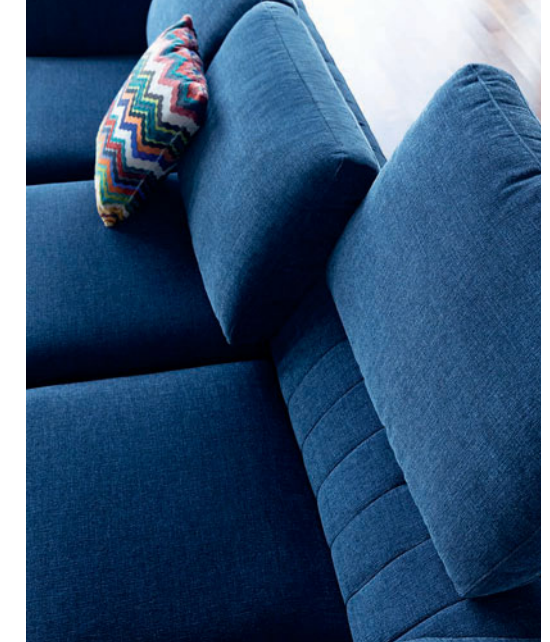

$16,450,000* en vez de $19,350,000

Contre-jour. Cama con cabecero de 2 retornos laterales revestidos de tela Ondéa acolchada en el interior. Marco de la cama de tela lisa Ondéa en el exterior. Patas de aluminio acabado níquel negro. L. 217 x A. 107 x P. 215 cm para colchón de 200 x 200 cm. Existe en todas las medidas de colchón. Mesitas de noche Rondo, diseño Estudio Roche Bobois. **Fabricación europea.**

Improviste. Gran sofá 3 plazas revestido de tela Moorea. Respaldos elevables, mecanismo de metal acabado cromo negro. Patas de haya maciza tintada en negro. L. 275 x A. 78/84 x P. 105 cm. Existe en otras medidas. Biblioteca Ketch, diseño Studio Nomon. Mesa de centro y de rincón Pulp, diseño Eugeni Quittlet. Lámpara de pie Nonette, diseño Cédric Ragot. **Fabricación europea.** Alfombra Sagoma.

rochebobois
PARIS