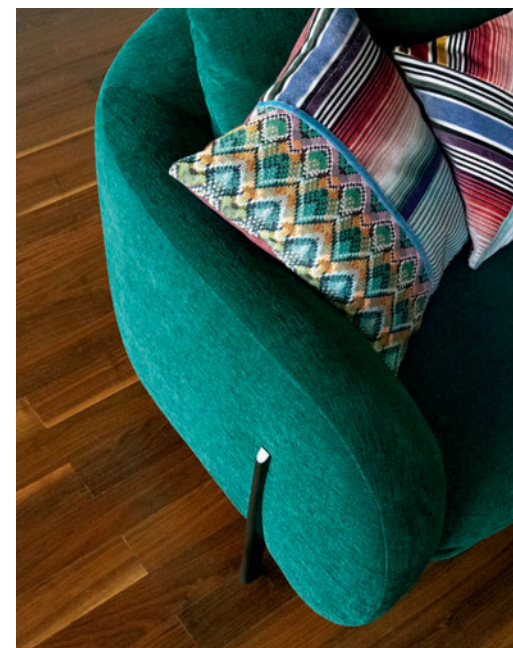

Original - diseño Maurizio Manzoni

Gran sofá 3 plazas, respaldos elevables

Original. Gran sofá 3 plazas revestido de tela Moorea. Respaldos elevables. Patas de metal barnizado acabado negro mate. L. 231 x A. 75/95 x P. 106 cm. Existe en otras medidas y en versión rinconera. Puf revestido de tela Amarillo. Mesas de centro Nénuphar, diseño Efreem Bonacina & Grete Macri. Veladores Majordome, diseño Cédric Ragot. Lámpara de pie Unfold, diseño Alexandre Dubreuil. **Fabricación europea.**

Caractère. Gran sofá 3 plazas revestido de tela Giada. Respaldos elevables con mecanismos cromados negros. Patas de metal acabado cromo negro. L. 240 x A. 80/97 x P. 100 cm. Existe en otras medidas. Cojines de decoración opcionales. Sillón Spoutnik, diseño Sacha Lakic. Mesas de centro, auxiliar y de rincón Coin, diseño Dmitry Kozinenko. Consola Noise, diseño Cristián Mohaded. **Fabricación europea.**