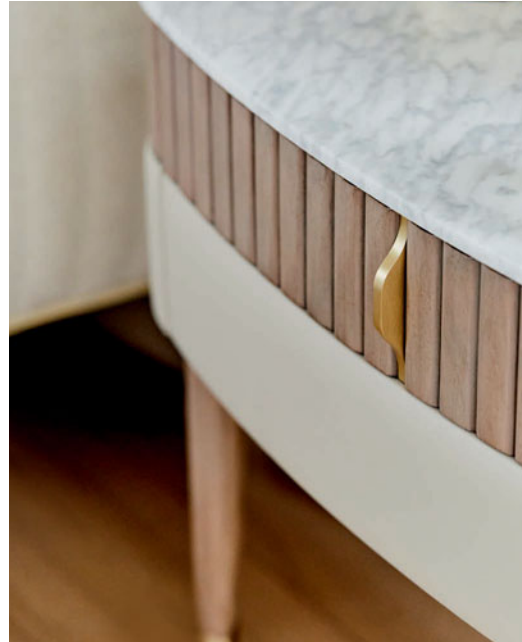

Kasuka - diseño Maurizio Manzoni

Silla realizada con una carcasa en multilaminado de haya revestida de una mezcla de tela aspecto piel en las patas metálicas y en los retornos del respaldo, y de tela Alchimie en el centro. L. 50 x A. 85 x P. 58 cm. También disponible en versión taburete alto L. 50 x A. 102 x P. 49 cm. **Fabricación europea.**

Alliage - diseño Andrea Casati

Mesa de comedor con extensiones integradas, sobre de cerámica y cristal

Eden Rock - diseño Sacha Lakic
Cama para colchón de 200 x 200 cm

Winch - diseño Sacha Lakic
Mesa de comedor, patas de cerezo macizo, sobre de cerámica