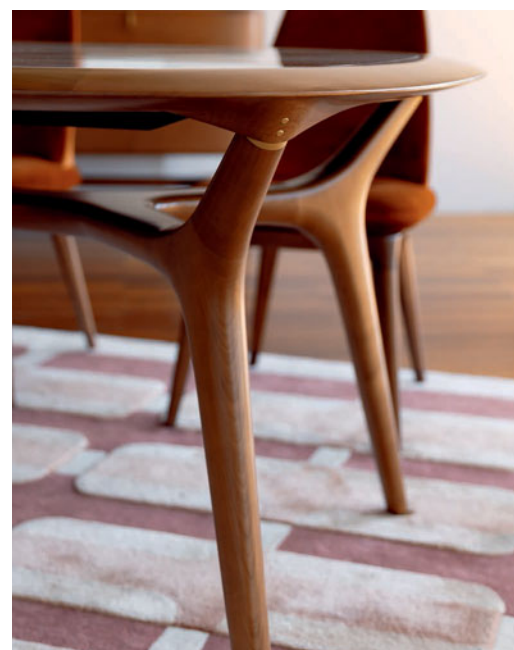

Alliage - diseño Andrea Casati

Mesa de comedor con extensiones integradas, sobre de cerámica y cristal

Eden Rock - diseño Sacha Lakic
Cama para colchón de 200 x 200 cm

Winch - diseño Sacha Lakic
Mesa de comedor, patas de cerezo macizo, sobre de cerámica