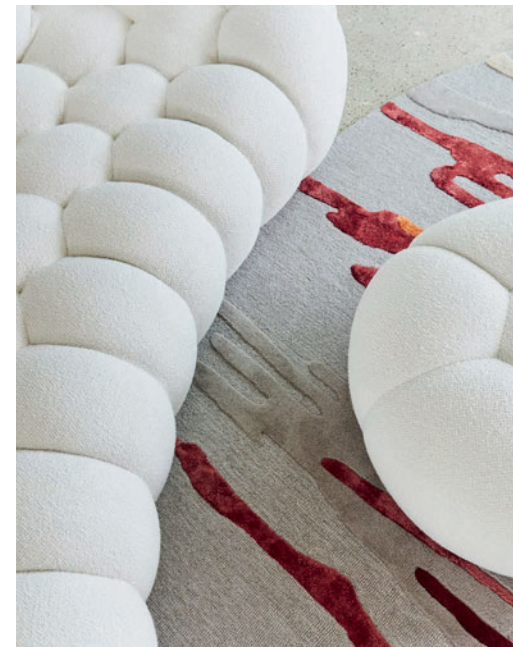

Improviste - diseño Sacha Lakic
Gran sofá 3 plazas (2 cojines de respaldos)

rochebobois
PARIS

Pulp - diseño Eugeni Quittlet
Mesa de escritorio con 3 patas

Bubble 2 - diseño Sacha Lakic
Sofá 3-4 plazas redondeado **\$32,000,000*** en vez de \$37,910,000