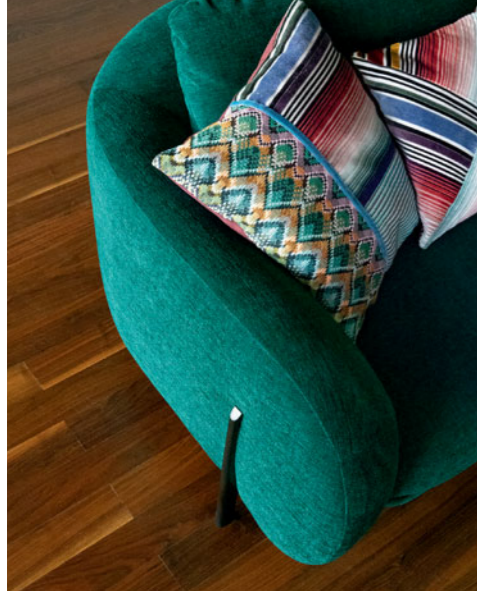

Octova. Modulares Sofa bezogen mit gestepptem Ondéa Stoff und einfarbigem Ondéa Stoff. Metallgestell mit schwarz Nickel Ausführung. B. 428 x H. 61 x T. 235 cm. Pouf bezogen mit Abstract Stoff. Couchtische Octova. Stehleuchte Vis-à-vis, Design Sophie Langer. **Hergestellt in Europa.** Teppich Misty.

Originel. Großes 3-Sitzer Sofa mit Moorea Stoff bezogen (100% Acryl). Hochklappbare Rückenlehnen mit Mechanismus aus schwarz mattsack Aluminiumguss. Gebeiztes Metallgestell, Ausführung schwarz matt. Pouf bezogen mit Amarillo Stoff. B. 231 x H. 75/95 x T. 106 cm. In weiteren Maßen und als Ecksofa erhältlich. Zierkissen optional. Couchtische Nénuphar, Design Efreem Bonacina & Greta Macri. Beistelltische Majordome, Design Cédric Ragot. Stehleuchte Unfold, Design Alexandre Dubreuil. **Hergestellt in Europa.**