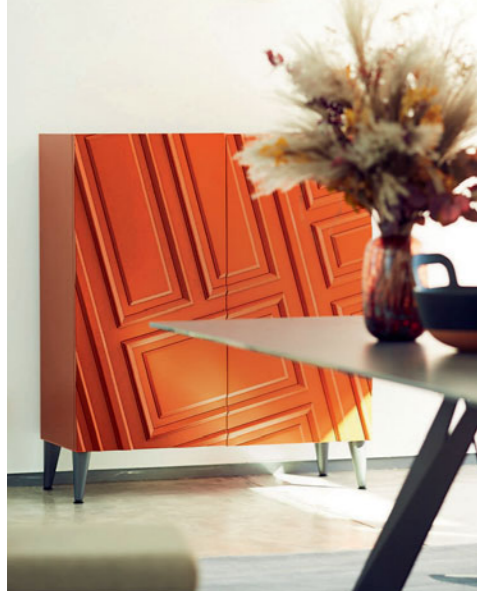

Astragale - Design Bina Baitel

Geschirrschrank, 2-türig, 4 verstellbare Holzregalböden auf Stollen, Leisten aus massiver Buche. Auch in anderen Farben erhältlich. Gedämpftes Fußgestell aus Buchenholz, braun oder Mangan lackiert. B. 108 x H. 126 x T. 47 cm. **Hergestellt in Europa.**

Cigale - Design Andrea Casati

Esstisch mit integrierten Verlängerungen, Tischplatte aus Glas und Keramik

3.490€* anstatt 4.090 €