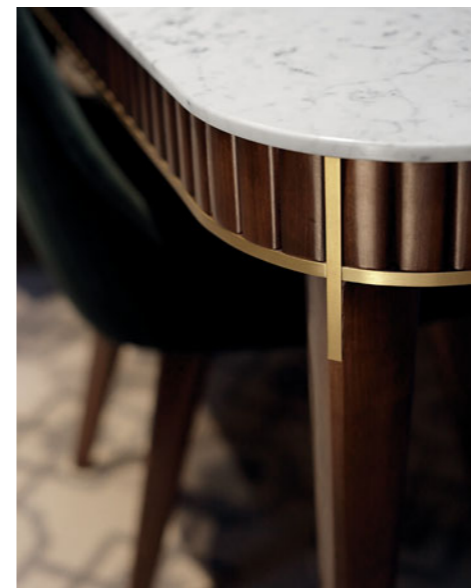

Schmale Latten aus gebeiztem, massivem Kirschbaumholz.
Applikationen und Füße aus gebürstetem Messing.

Eden Rock. Esstisch. Gestell aus gebeiztem massivem Kirschbaumholz. Tischplatte aus Carrara Marmor mit wasserabweisender Lackierung. Füße aus gebürstetem Messing. B. 242 x H. 76 x T. 101 cm. Erhältlich in weiteren Maßen. Anrichte, B. 220 x H. 77 x T. 58 cm. Stühle, B. 55 x H. 86 x T. 58 cm. Armlehnstühle, B. 61 x H. 86 x T. 58 cm. *Verkaufspreis inkl. MwSt. gültig bis zum 31.12.2022 in Deutschland, ohne Versandkosten (Tarife im Geschäft angegeben). Deckenleuchte Medusa, Design Carlo Zerbaro. **Hergestellt in Europa.**

En-tête. Bett. Mit Stoff Bélice bezogen. Bettkopfteil mit dreifach dichtem Schaumstoff bezogen und Fasern. Metallgestell. Bettgestell mit zweifach dichtem Schaumstoff. Gestell aus massivem Tannenholz, Kiefer- und Birkensterrholz und Spanplatten. B. 172 x H. 113 x T. 230 cm, Liegefläche 160/200 cm. *Verkaufspreis inkl. MwSt. gültig bis zum 31.12.2022 in Deutschland, ohne Versandkosten (Tarife im Geschäft angegeben). Liegeflächen in allen Maßen erhältlich. Klappbettkasten, Zierkissen und Bettwäsche optional. Kommode und Nachttische Offing, Design Sacha Ladic. Sessel Exploration, Design Philippe Bouix. Tischleuchten Preston, Design Pierre Dubois & Aimé Cécil. **Hergestellt in Europa.**