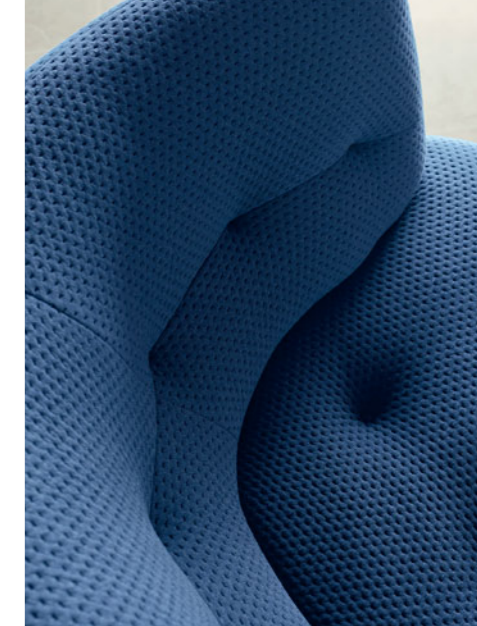

3.590 €* anstatt 4.190 €

Der Esstisch und die Stühle sind 100% FSC™-zertifiziert: Das Holz stammt aus nachhaltig bewirtschafteten, FSC™-zertifizierten Wäldern.

Pulp. Esstisch mit Tischplatte aus Mehrschichtmaterial, Eschenfurnier, Tischbeine aus Massivholz Esche, gebeizt und lackiert. Unterseite der Tischplatte matt lackiert. B. 200 x H. 75 x T. 100 cm. *Verkaufspreis inkl. MwSt. gültig bis zum 31.12.2022 in Deutschland, ohne Versandkosten (Tarife im Geschäft angegeben). In weiteren Maßen erhältlich. Stühle Pulp, Design Eugeni Quitllet. Anrichte Capsule, Design Cédric Ragot. Stehleuchte Francis, Design Fabrice Berrux. Stehleuchte Nomade, Design Alessio Bassan. **Hergestellt in Europa.**

Sense. Großes 3-Sitzer Sofa. Komplett gesteppt und mit dem Stoff Marshmallow bezogen. Schwarzes Metallgestell B. 240 x H. 75 x T. 107/153 cm. *Verkaufspreis inkl. MwSt. gültig bis zum 31.12.2022 in Deutschland, ohne Versandkosten (Tarife im Geschäft angegeben). Auch in anderen Maßen erhältlich. Zierkissen optional. Pouf, B. 83 x H. 38 x T. 83 cm. Couchtisch Cestello, Design Gabriele Fedele. Beistelltisch Deforma, Design Linde Derickx. **Hergestellt in Europa.**

3.990 €* anstatt 5.060 €