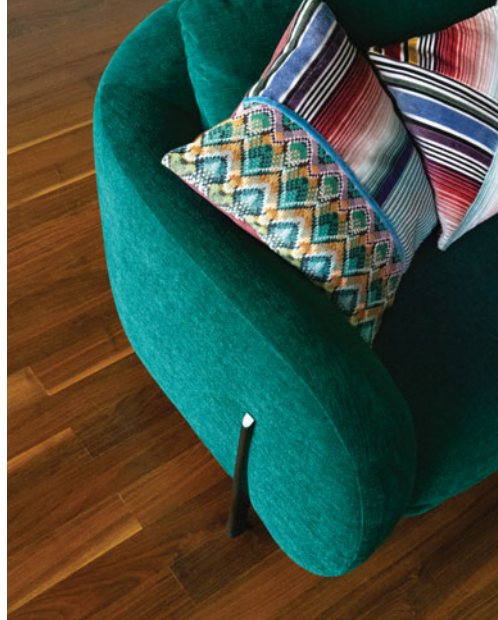

3.990 €* en vez de 4.890 €