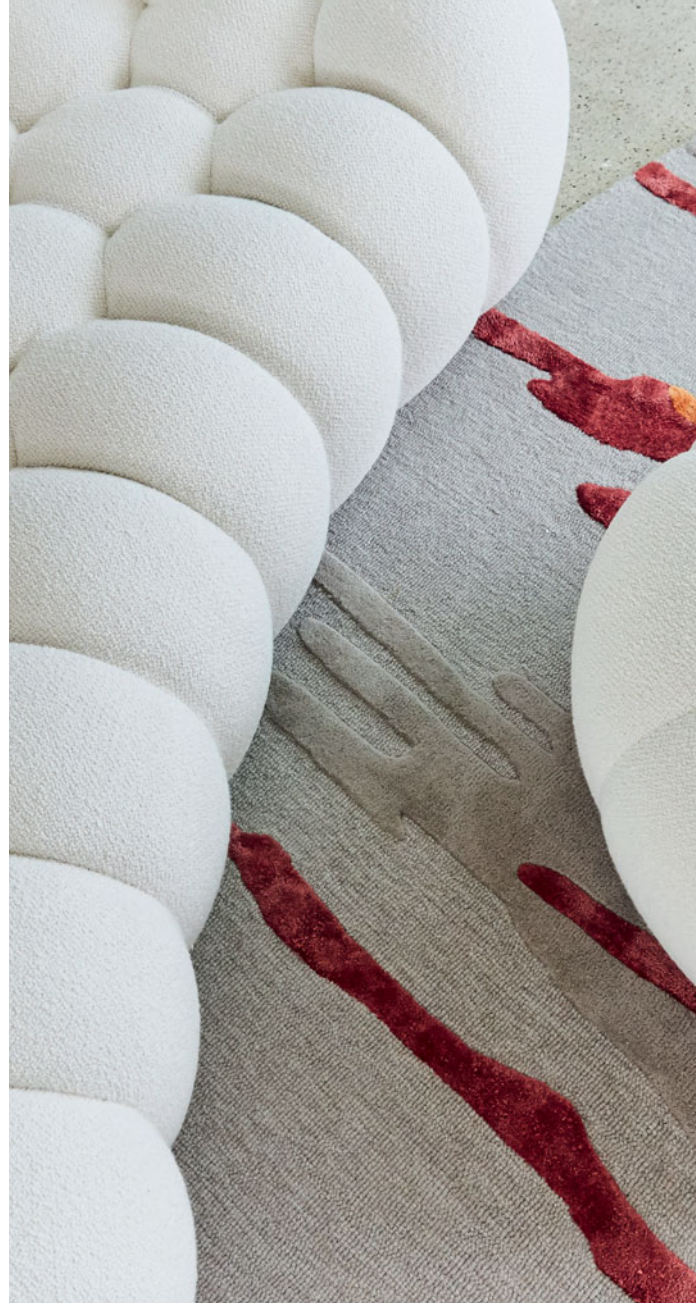

Pulp - diseño Eugeni Quitllet
Mesa de comedor

3.590 €* en vez de 4.120 €

Mesa y sillas certificadas FSC™ 100%: la madera procede de bosques certificados FSC™ bien gestionados.

Bubble 2 - diseño Sacha Lakic
Sofá 3-4 plazas redondeado

4.490 €* en vez de 5.390 €

Bubble 2. Sofá 3-4 plazas redondeado revestido de tela Orsetto Flex. Totalmente capitoné. L. 248 x A. 80 x P. 132 cm. Existe en otras medidas. Cojines de decoración opcionales. Sillón Astréa, tela Douceur, diseño Sacha Lakic. Mesas de centro Rocket, diseño Nathanaël Désormeaux & Damien Carrette. **Fabricación europea.** Alfombra Sun Tropic, diseño Nany Cabrol.

Caractère - diseño Sacha Lakic

Gran sofá 3 plazas, respaldos elevables con mecanismos **3.590 €*** en vez de 4.250 €

Coin - diseño Dmitry Kozinenko

Mesa de centro, sobre en chapa de acero lacado, sobre cristal. Alrededor, aro diagonal de chapa lacado mate en el interior y revestido de tela (o tela aspecto piel o piel) en el exterior. Patas de acero lacado mate. Ø 95 x A. 31 cm. También disponible en mesa de rincón: Ø 65 x A. 40 cm y mesa auxiliar: Ø 46 x A. 59 cm. **Fabricación europea.**