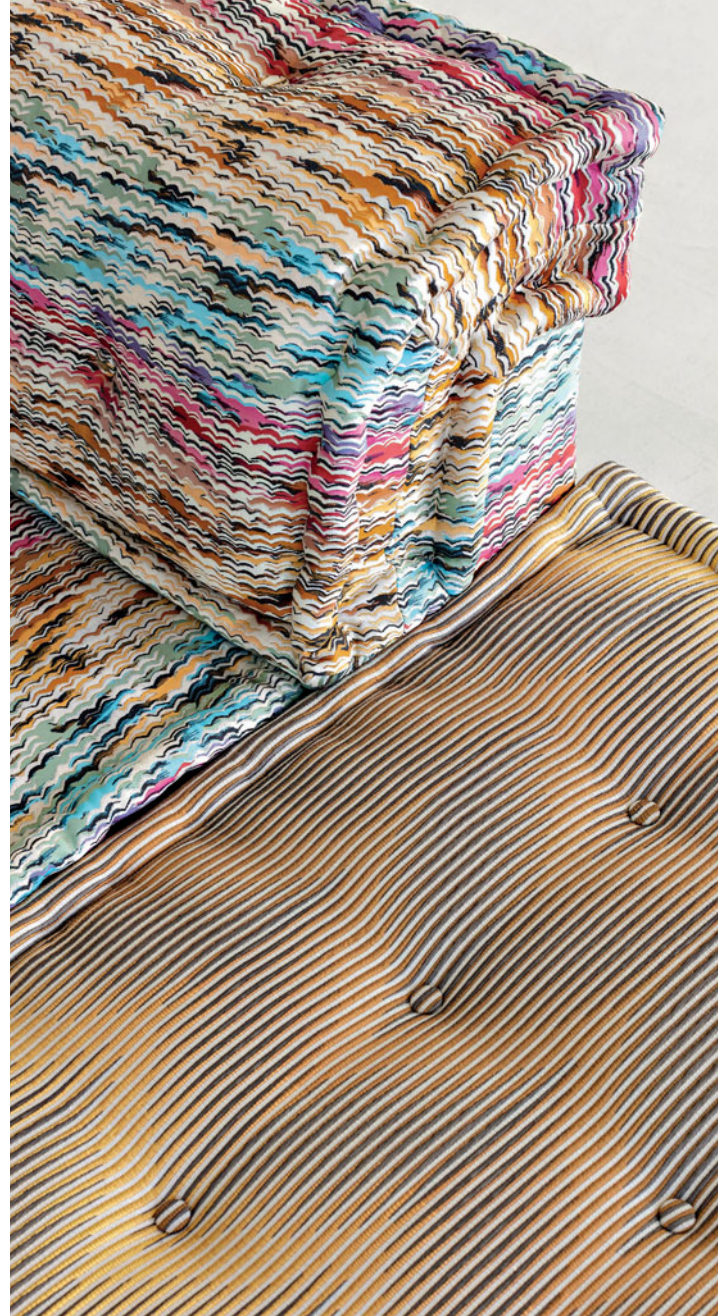

Mah Jong - diseño Hans Hopfer
Sofá modular revestido de telas **MISSONI**

Mah Jong. Sofá modular revestido de telas **Missoni**. Sistema componible hasta el infinito a partir de cojines de asiento, L. 95 x A. 19 x P. 95 cm, de respaldos rectos, de ángulo, A. 53 cm y chaise longue, L. 159 x A. 53 x P. 95 cm. Mecanismo de respaldo elevable, riñoneras y pequeños cojines opcionales. Todos los elementos son capitonés, acolchados, realizados a mano y colocados sobre plataformas de roble macizo y chapado Alpi® Zebrano tintado wengué. Lámparas de pie y de sobremesa Twin, diseño Clarisse Dutraive. **Fabricación europea.** Alfombra Rockford, Missoni.

Aplicación "Mah Jong 3D"