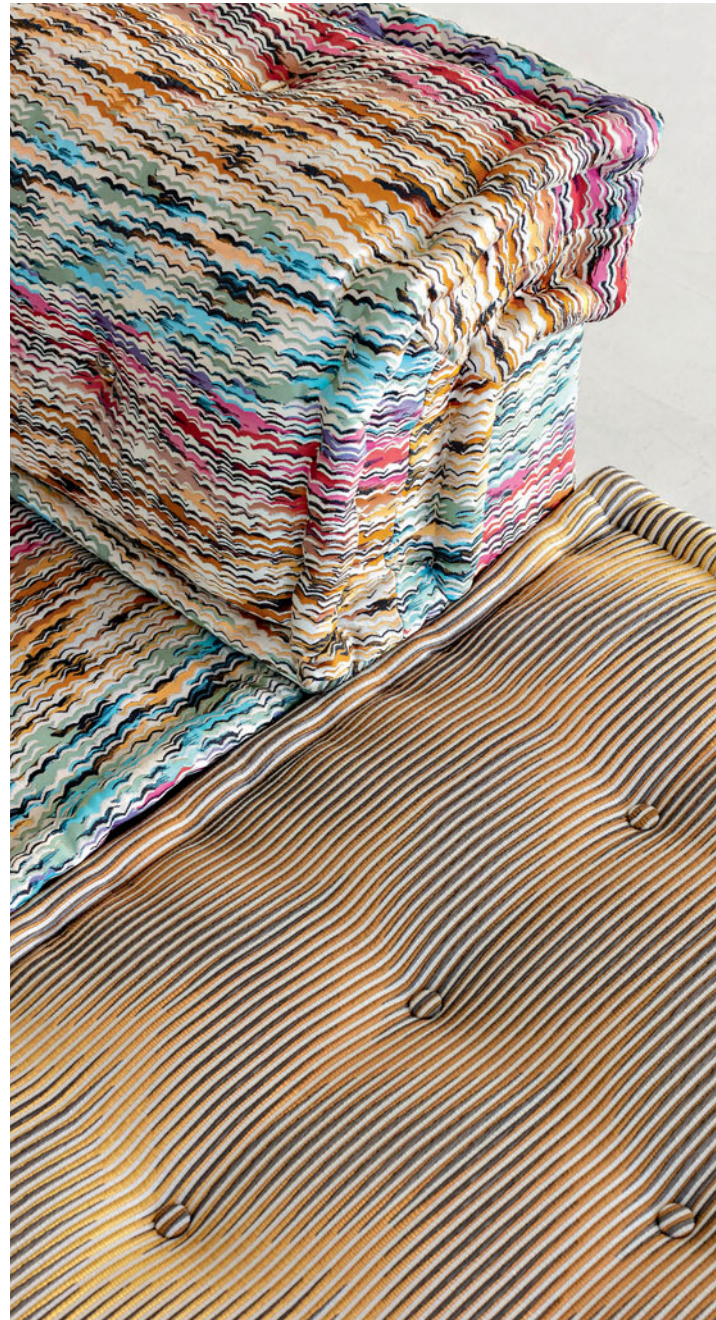

Mah Jong - diseño Hans Hopfer
Sofá modular revestido de telas **MISSONI**

Mah Jong. Sofá modular revestido de telas Missoni. Sistema componible hasta el infinito a partir de cojines de asiento, L. 95 x A. 19 x P. 95 cm, de respaldos rectos, de ángulo, A. 53 cm y chaise longue, L. 159 x A. 53 x P. 95 cm. Mecanismo de respaldo elevable, riñoneras y pequeños cojines opcionales. Todos los elementos son capitonés, acolchados, realizados a mano y colocados sobre plataformas de roble macizo y chapado Alpi® Zebrano tintado wengué. Lámparas de pie y de sobremesa Twin, diseño Clarisse Dutraive. **Fabricación europea.** Alfombra Rockford, Missoni.

Aplicación « Mah Jong Sofa 3D »