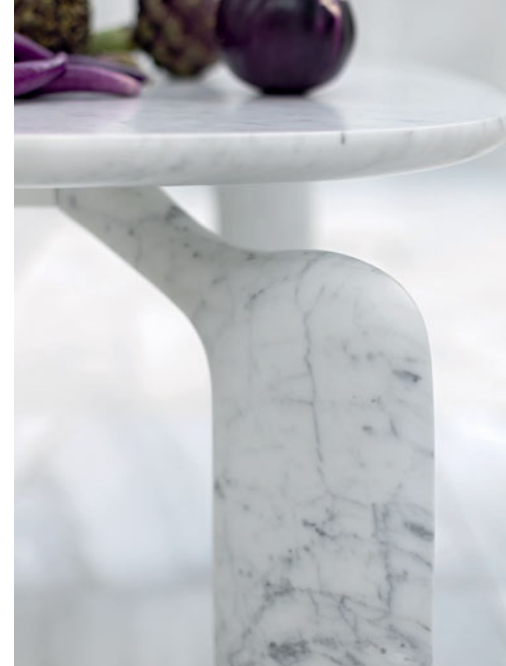

Modèle fabriqué avec du bois FSC® mixte. Ce produit est composé de matériaux provenant de forêts certifiées FSC® gérées de façon responsable et d'autres sources contrôlées.

Conversation. 10620$* au lieu de 12490$ jusqu'au 27 octobre 2024 pour un grand canapé 3 places tel que présenté, L. 240 x H. 41 x P. 120 cm. Ce prix comprend un canapé habillé de tissu Ricochet et un set de deux coussins de dossier librement positionnables sur le canapé. Piètement hêtre massif vernis teinté wengé. Dessertes Waterline, design Cédric Ragot. Lampadaires Flou, design Sophie Larger. **Fabrication européenne.** Tapis Monarque, design Jean Paul Gaultier.

Pulp. 31445$* au lieu de 36990$ jusqu'au 27 octobre 2024 pour une table de repas telle que présentée, L. 250 x H. 75 x P. 110 cm. Ce prix comprend une table de repas avec un plateau et des pieds en marbre de Carrare blanc sur cadre métal. **Édition numérotée.** Chaises Qiss, design Eugeni Quitllet. Lampadaire Flou, design Sophie Larger. **Fabrication européenne.**