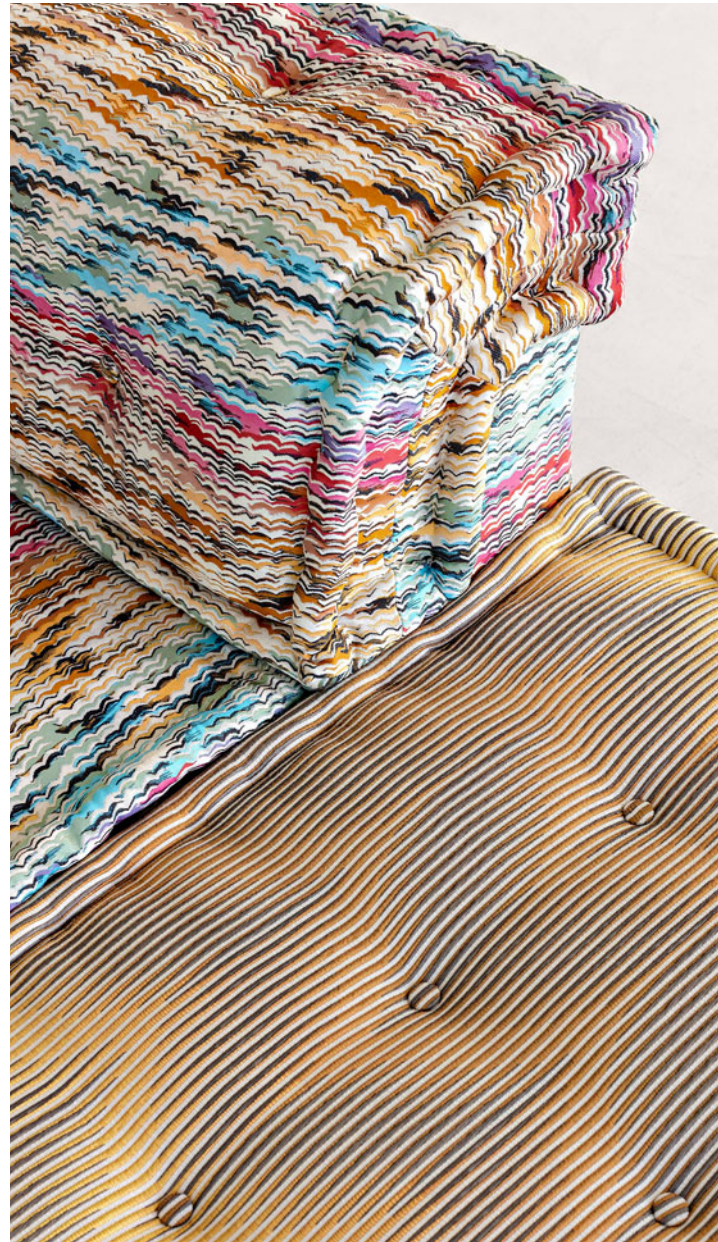

Mah Jong - designer Hans Hopfer
Divano componibile rivestito in tessuti MISSONI

Divano rivestito in tessuti **Missoni**. Sistema componibile all'infinito composto da cuscini di seduta L. 95 x H. 19 x P. 95 cm, schienali dritti, ad angolo H. 53 cm e chaise longue L. 159 x H. 53 x P. 95 cm. Meccanismo di schienale reclinabile, poggia-reni e piccoli cuscini in opzione. Tutti gli elementi sono trapuntati, imbottiti, realizzati a mano e posati su pedane in rovere massiccio impiallacciato Alpi® Zebrano tinto wengé. Lampade Twin, designer Clarisse Dutraive. **Fabbricazione europea**. Tappeto Rockford, **Missoni**.

“Mah Jong Sofa 3D” app