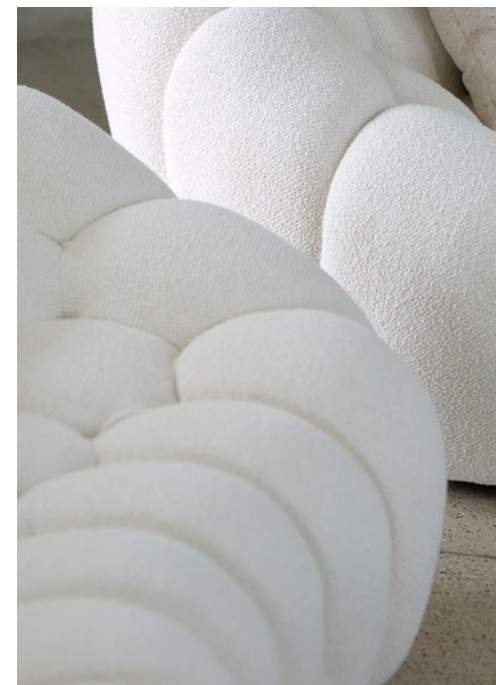

Bubble 2. Divano rivestito in tessuto Orsetto Flex. L. 248 x H. 80 x P. 132 cm. Interamente trapuntato. Disponibile in altre dimensioni. Cuscini decorativi in opzione. Poltrona Astréa, tessuto Douceur, designer Sacha Lakic. Tavolini Rocket, designer Nathanaël Désormeaux & Damien Carrette. **Fabbricazione europea.** Tappeto Sun Tropic, designer Nany Cabrol.

Bubble. Letto rivestito in tessuto Orsetto Flex. L. 202 x H. 90 x P. 266 cm per materasso 160 x 200 cm. Testata e perimetro del letto trapuntati. Disponibile per tutte le misure di materasso. Poltrona Hubba, designer Andrii Kovalskyi. Comodino Cuba Libre, designer Daniel Rode. Lampada da appoggio Rise, designer Jonathan Radetz. **Fabbricazione europea.** Tappeto Nuvola.