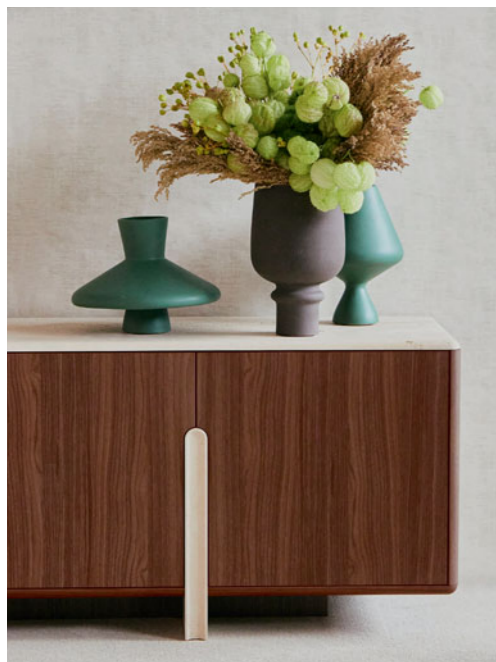

Palatine - design Christophe Delcourt
Grote 4-zitsbank

De structuur van deze sofa is geproduceerd met FSC®-gecertificeerd gemengd hout. De sofa bestaat uit materiaal dat afkomstig is uit FSC®-gecertificeerde bossen die op verantwoorde wijze worden beheerd en uit andere gecontroleerde bronnen.

Palatine - design Christophe Delcourt
Eettafel, buffet, notenhout en travertijn

De structuur van deze tafel is FSC™ Mix-gecertificeerd. De tafel is samengesteld uit materiaal dat afkomstig is van duurzaam beheerde bossen met FSC™-certificaat en van andere gecontroleerde bronnen.

Palatine. Eettafel. B. 275 x H. 73 x D. 110 cm. Bovenblad van vezelplaat met gemiddelde dichtheid, bekleed met Canaletto-notenhout en onderkant van massief notenhout. Dubbele basis en boveninzet in massief, onafgewerkt Romeins travertijn, met twee massieve Canaletto-notenhouten balken, getint en gelakt. Ook verkrijgbaar in andere afmetingen. Buffet B. 240 x H. 70 x D. 50 cm. Bridges Céleste 2, design Cédric Ragot. Hanglampen Zungueira, design Valdina Manuel. Spiegel Eclipse. **Europese makelij.** Tapijt Satori, design Alessandra Benigno.

Palatine. Zitbank bekleed met stof Smile. L. 285 x H. 82 x D. 106 cm. Onderstel van massieve beuk, zwart gelakt. Salontafels Turn Up, design Christian Ghion. Sellette Silo, design Maurizio Manzoni. Staande lamp Brin, design Joëlle Rigal. **Europese makelij.** Tapijt Satori, design Alessandra Benigno.