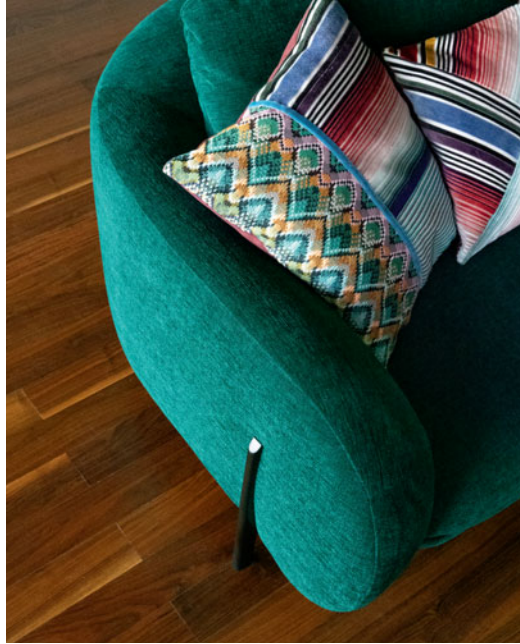

Roche Bobois. French Art de Vivre.

Syntone - design Philippe Bouix Grand canapé 3 places, dossiers relevables

Habillé de tissu Giada. Dossiers relevables avec mécanisme en métal à piston à gaz. Piétement hêtre massif vernis teinté wengé. L. 298 x H. 72/103 x P. 107/116 cm. Existe dans d'autres dimensions. Tables basses Galet, design Messieurs. Lampadaires Oiseau, design Sean Connors. Fabrication européenne. Tapis Squared.

En couverture :

Blogger 3 - design Roberto Tapinassi & Maurizio Manzoni

Grand canapé 3 places

3490 €* au lieu de 4190 €
dont 20,50 € d'éco-part

Habillé de tissu Câlin (63% laine, 33% polyester, 4% élasthanne). Assise capitonnée mousse bi-densité 25-35 kg/m³. Dossier capitonné mousse 18S kg/m³. Structure sapin massif, multiplis de pin et panneaux de particules. Suspension sangles élastiques XL. Piétement hêtre massif teinté noir. L. 240 x H. 67 x P. 104 cm. *Prix TTC conseillé valable jusqu'au 31/12/2022 en France métropolitaine, hors livraison (tarifs affichés en magasin). Existe dans d'autres dimensions. Coussins déco en option. Tables basses et bout de canapé Silver Tree Bossa, design Wood & Cane. Poufs Apex, design Sacha Lakic. Lampadaires Annapurna, design Fabrice Berrux. Fabrication européenne.