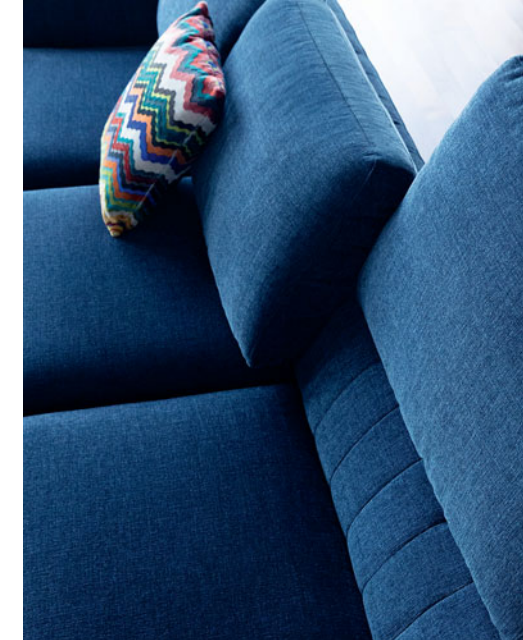

Original. Grand canapé 3 places habillé de tissu Moorea (100% acrylique). Dossiers relevables, mécanisme fonte d'aluminium laqué noir mat. Coussins d'assise mousse tri-densité 25-35-37 kg/m³. Coussins de dossier mousse 21 kg/m³ et flocons de microfibrés. Structure sapin massif, multiplis de pin et métal. Suspension sangles élastiques XL HR. Piétement métal vernis finition noir mat. Pouf habillé de tissu Amarillo. L. 231 x H. 75/95 x P. 106 cm. *Prix de lancement TTC conseillé valable jusqu'au 31/12/2022 en France métropolitaine, hors livraison (tarifs affichés en magasin). Existe dans d'autres dimensions et en canapés d'angle. Coussins déco en option. Tables basses Nénuphar, design Erem Bonacina & Greta Macri. Guéridons Majordome, design Cédric Ragot. Lampadaire Unfold, design Alexandre Dubreuil. **Fabrication européenne.**

Bubble - design Sacha Lakic
Lit entièrement capitonné

Sukato - design Elsa Pochat

Lampe à poser avec structure en métal noir et abat-jour en papier plissé. Deux positions d'ouverture de l'abat-jour. LED intégrée. L. 45 x H. 60 x P. 10 cm. **Fabrication européenne.**