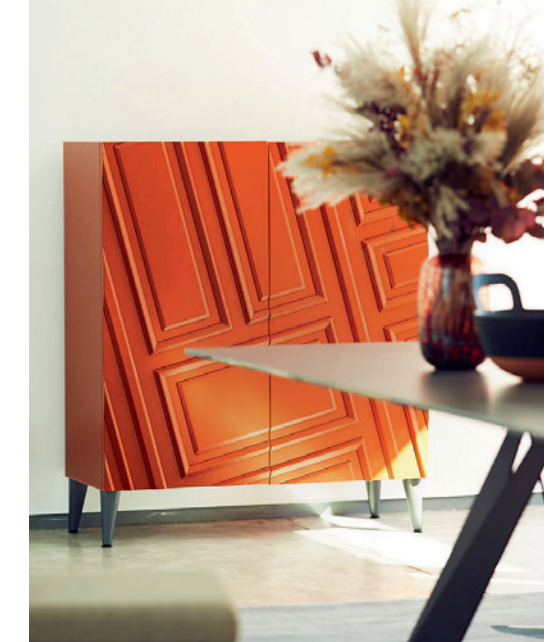

Astragale - design Bina Baitel

Vaisselle 2 portes, 4 étagères réglables sur taquets. Moulures hêtre massif. Existe dans d'autres coloris. Pieds en hêtre, finition hêtre étuvé brun ou laqué Manganèse. L. 108 x H. 126 x P. 47 cm. **Fabrication européenne.**