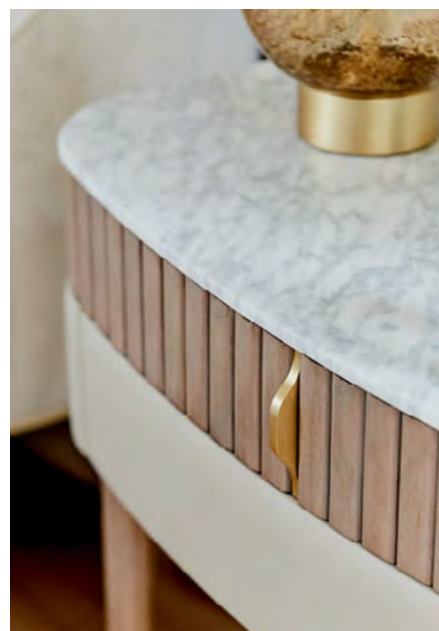

Cigale. Table de repas. Plateau en composite verre/céramique (plusieurs finitions disponibles) sur une traverse en aluminium laqué. Piètement en plats d'acier laqué (plusieurs coloris disponibles). L. 200 x H. 75 x P. 100 cm avec 2 allonges intégrées de 40 cm. *Prix TTC conseillé valable jusqu'au 31/12/2022 au Grand-Duché du Luxembourg, hors livraison (tarifs affichés en magasin). Existe dans d'autres dimensions et en version fixe. Vaisellier Astragale, design Bina Baitel. Chaises Aïda, design Area 44. **Fabrication européenne.** Tapis Goutte, design Julie Quaglia.

Astragale - design Bina Baitel

Vaisellier 2 portes, 4 étagères réglables sur taquets. Moulures hêtre massif. Existe dans d'autres coloris. Pieds en hêtre, finition hêtre étuvé brun ou laqué Manganèse. L. 108 x H. 126 x P. 47 cm. **Fabrication européenne.**

Cigale - design Andrea Casati

Table de repas avec allonges intégrées, plateau verre et céramique **3 490 €*** au lieu de 4 090 €

Winch - design Sacha Lakic
 Table de repas, merisier massif, plateau céramique

Eden Rock - design Sacha Lakic
 Lit pour couchage 160 x 200 cm

Eden Rock. Lit habillé de tissu Orsetto. Garni de mousse et de ouate. Structure en médium, multiplis et hêtre massif. L. 179 x H. 118 x P. 223 cm pour couchage 160 x 200 cm. Existe dans toutes les dimensions de couchages. Chevets, L. 60 x H. 57 x P. 39 cm. Banc, L. 163 x H. 45 x P. 55 cm. Coiffeuse, L. 170 x H. 138 x P. 45 cm. Chauffeuse, L. 73 x H. 77 x P. 52 cm. Lampes à poser Omsk, design Pierre Dubois & Aimé Cécil. Tapis Silky Gradient. **Fabrication européenne.**