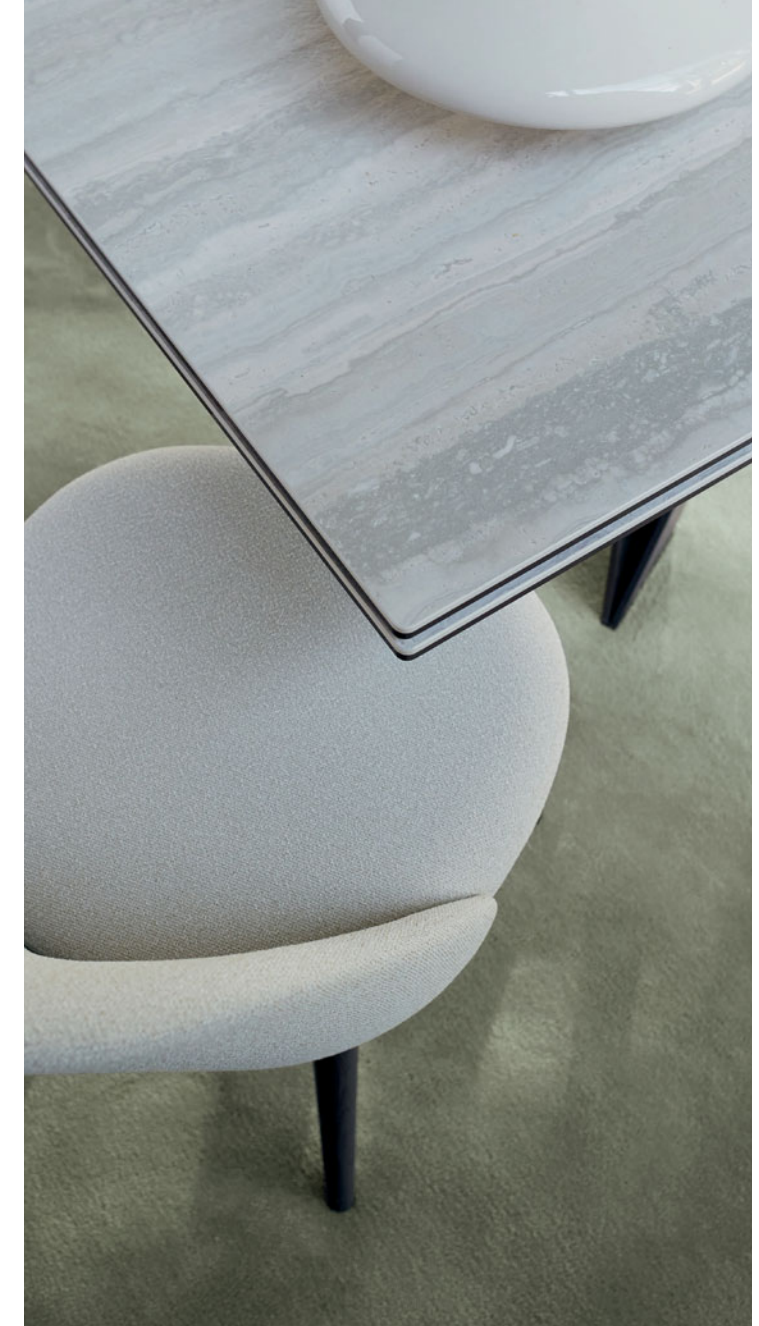

Cigale - design Andrea Casati

Table de repas avec allonges intégrées, plateau verre et céramique

**8990$*** au lieu de 9725$

Cigale. 8990$* au lieu de 9725$ jusqu'au 31 octobre 2023 pour une table de repas telle que présentée, L. 220 x H. 75 x P. 100 cm. Ce prix comprend une table de repas avec 2 allonges intégrées de 40 cm, avec plateau en composite verre/céramique (plusieurs finitions disponibles) sur une traverse en aluminium laqué. Piètement en plats d'acier laqué (plusieurs coloris disponibles). Existe dans d'autres dimensions et en version fixe, prix sur demande. Chaises Identities, design Raphael Navot. Lampadaire Fleur de coton, design Alessio Bassan. Fabrication européenne.