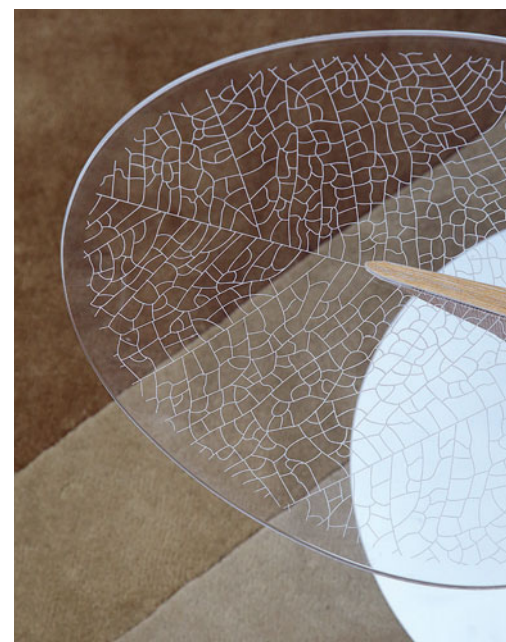

Leaf - design A. Fritsch & V. Durisotti

Table basse composée de 3 plateaux en Altuglas® (PMMA) incolore gravé. Base en acier laqué blanc et supports en chêne massif teinté cérusé blanc. L. 85 x H. 40 x Ø 90 cm (ouverte Ø 100 cm). Fabrication européenne.

Temps Calme. Composition par éléments, intérieur habillé de tissu Ondéa matelassé et extérieur habillé de tissu Ondéa lisse. Piétement hêtre massif vernis teinté wengé. L. 413 x H. 87 x P. 104 cm. Existe dans d'autres dimensions. Table basse et desserte Leaf, design Antoine Fritsch & Vivien Durisotti. Tapis Farouche, design Alessandra Benigno. Fabrication européenne.

Bubble. 11 490$* au lieu de 13 490$ jusqu'au 31 octobre 2023 pour un lit tel que présenté, L. 202 x H. 90 x P. 271 cm. Ce prix comprend un grand lit, habillé de tissu Orsetto Flex. Tête de lit et cadre de lit capitonnés. Existe dans toutes les dimensions de couchage, prix sur demande. Fauteuil et pouf Coiffe, design Stephen Burks. Guéridons Clic, design A+A Cooren. Fauteuil Astréa, design Sacha Lakic. Lampadaire et lampe à poser Sukato, design Elsa Pochat. Fabrication européenne.