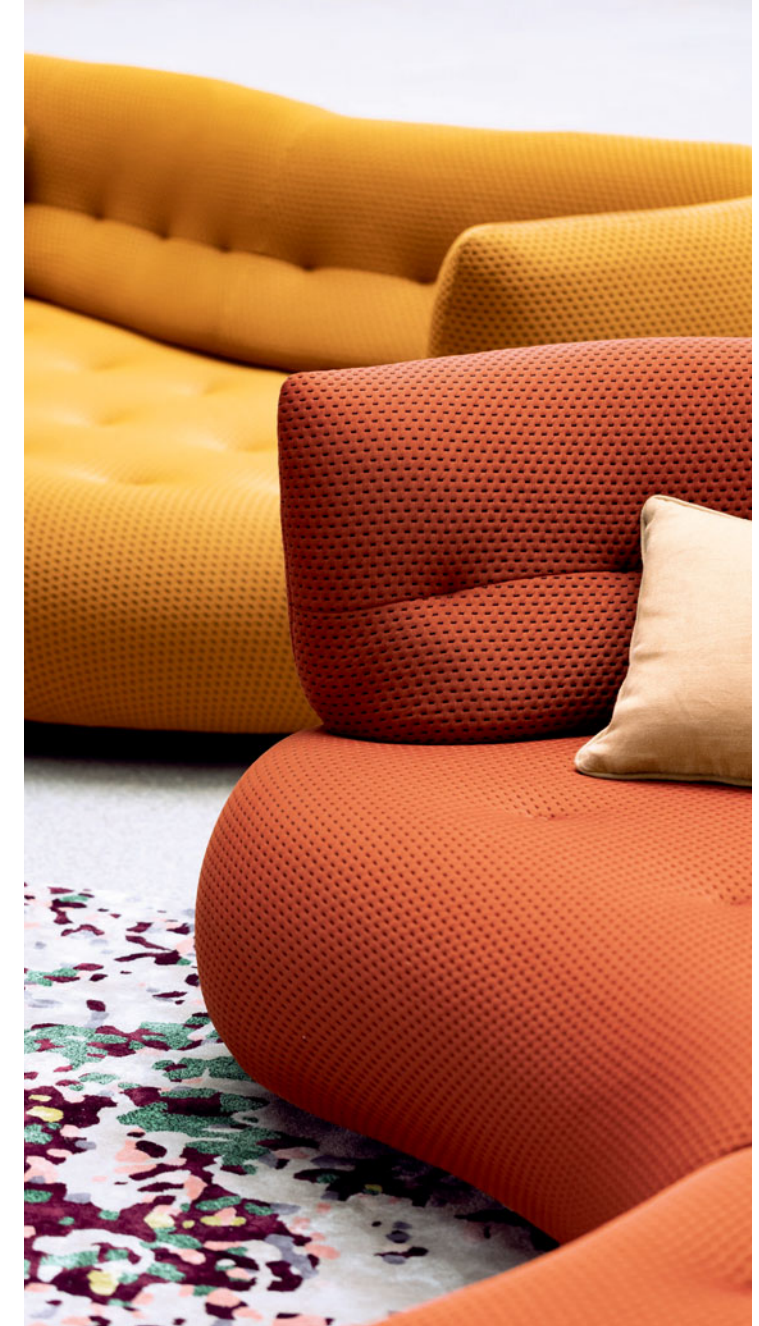

Sense - design Studio Roche Bobois
Grand canapé 3 places

**9990$*** au lieu de 11745$

Sense. 9990$* au lieu de 11745$ jusqu'au 31 octobre 2023 pour un grand canapé 3 places, L. 240 x H. 75 x P. 107 cm et **16290$ au lieu de 19150$ jusqu'au 31 octobre 2023** pour un canapé modulable tel que présenté, L. 285 x H. 75 x P. 160 cm. Ce prix comprend un canapé habillé de tissu Marshmallow. Piétement métal noir mat. Fauteuil et poufs Sense. Tables basses Cestello, design Gabriel Fedele. Lampadaires Mariposa, design Marcel Wanders. Fabrication européenne. Tapis Botanica, design Emmanuel Thibault.