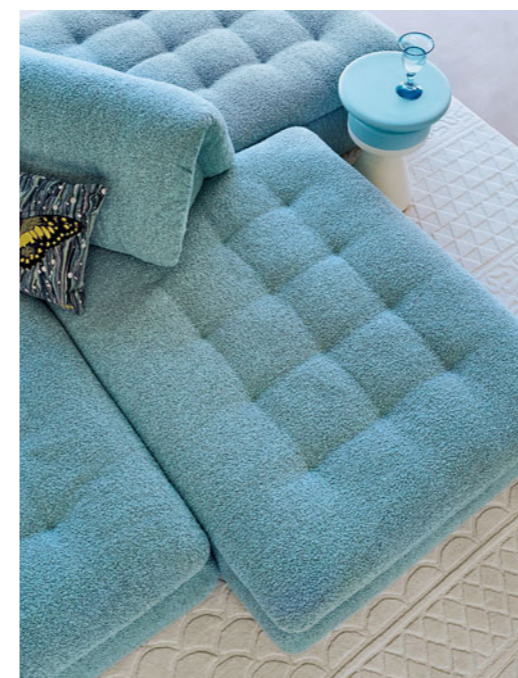

Conversation. Canapé habillé de tissu Nuage. Jeu de coussins de dossier librement positionnables sur le canapé. Piétement hêtre massif vernis teinté wengé. Dessertes Waterline, design Cédric Ragot. Lampadaires Floraison, design Bernhardt & Vella. **Fabrication européenne.** Tapis Cordouan, design Jean Paul Gaultier.

Mah Jong Outdoor. Canapé modulable habillé de tissus conçus pour l'extérieur. Système modulaire composable à l'infini à partir de coussins d'assise (L. 95 x H. 19 x P. 95 cm), de dossiers droits et d'angle (H. 53 cm) et d'éléments chaise longue (L. 159 x H. 19 x P. 95 cm). Mécanisme de dossier relevable, cale-reins et petits coussins en option. Tous les éléments sont capitonnés, matelassés, réalisés à la main et posés sur des plateformes (plusieurs coloris disponibles) traité par cataphorèse pour l'extérieur. Piétement ajustable en métal traité anticorrosion laqué. Plusieurs finitions possibles. Guéridons Doc, design Fred Rieffel. **Fabrication européenne.**

«Mah Jong Sofa 3D» app