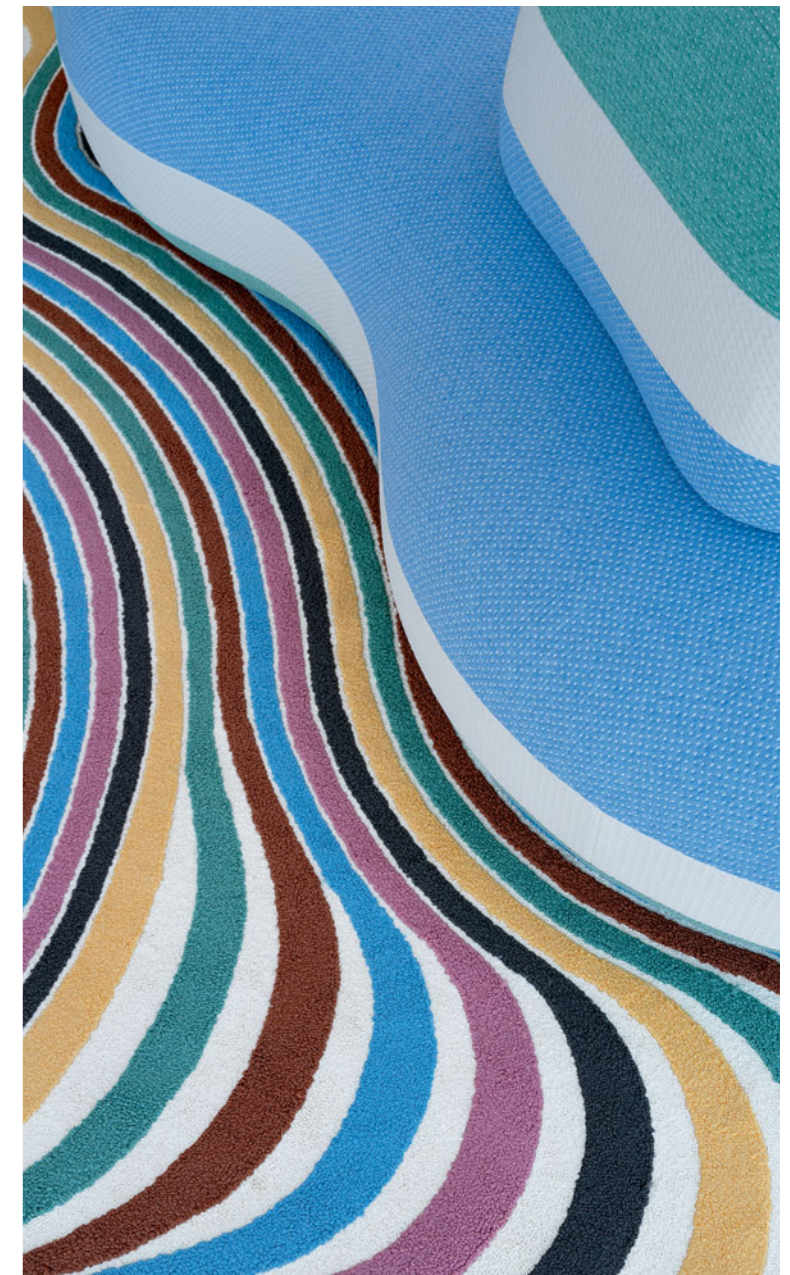

Joana Vasconcelos
rochebobo
PARIS

Bombom – design Joana Vasconcelos
Grand canapé 3 places pour l'extérieur

Bombom «Outdoor». Canapé habillé de tissu Méridien matelassé. L. 240 x H. 85 x P. 125 cm. Entièrement déshabillable. Jeu de deux coussins de dossiers librement positionnables. Structure sapin massif, multiplis de pin (CARB), traité pour l'extérieur. Piètement plastique coloris noir. Existe dans d'autres dimensions. Tables basses Sorvete, design Joana Vasconcelos. Lampadaires Pisa, design Carlo Zerbaro. Fabrication européenne. Tapis Semi-Frio, design Joana Vasconcelos.