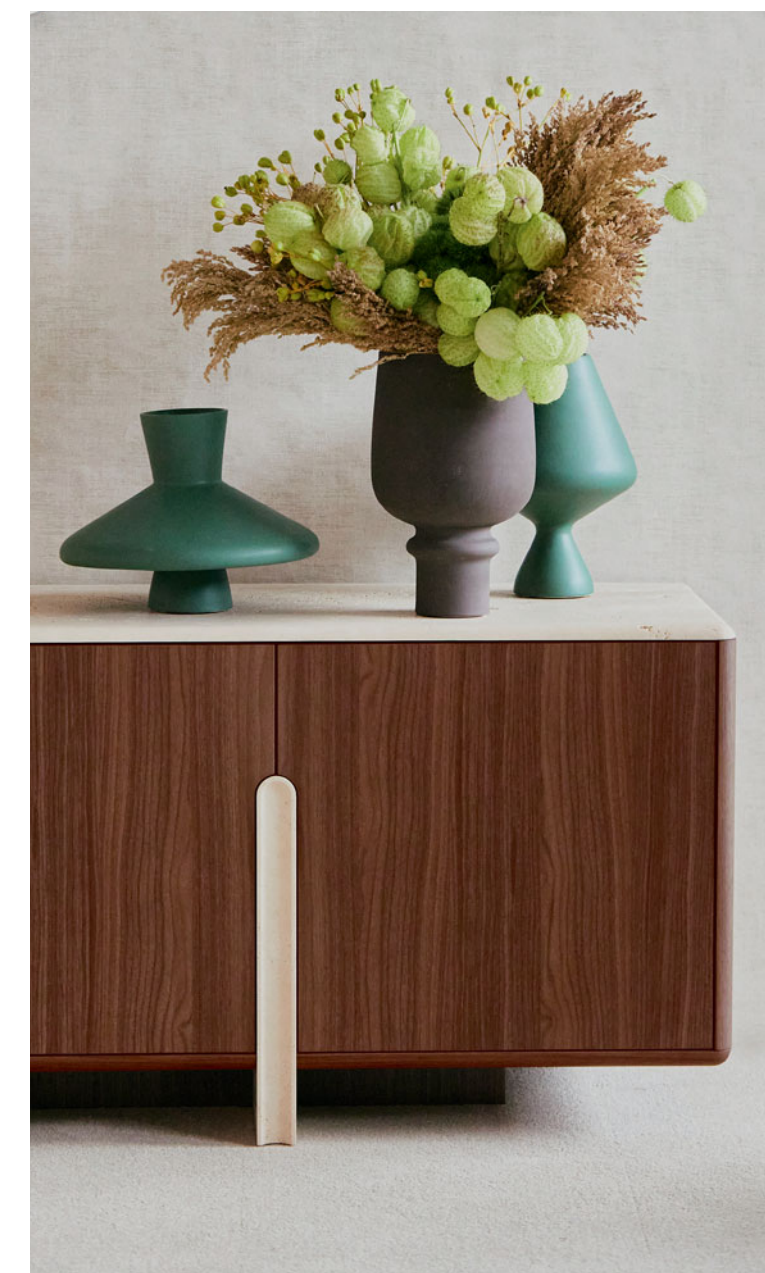

Canapé habillé de tissu Smile (49 % acrylique, 22 % polyester, 15 % coton, 7 % alpaga, 7 % laine vierge). L. 285 x H. 82 x P. 106 cm. 3 coussins d'assise mousse polyuréthane tri-densité 37-35-25 kg/m³. 3 coussins de dossier et accoudoirs mousse polyuréthane densité 21kg/m³. Structure sapin massif, multiplis de pin et panneaux de particules. Suspension sangles élastiques extra larges haute résilience. Piètement hêtre massif teinté noir. *Prix conseillé TTC valable jusqu'au 31/07/2024 en France métropolitaine, hors livraison (tarifs affichés en magasin). Existe dans d'autres dimensions. Coussins déco en option. Tables basses Turn Up, design Christian Ghion. Sellette Silo, design Maurizio Manzoni. Lampadaire Brin, design Joëlle Rigal. **Fabrication européenne.** Tapis Satori, design Alessandra Benigno.

En couverture :

Setup – design Sacha Lakic

Canapé modulable éco-conçu, entièrement recyclable

Canapé habillé de tissu Smile Flex. L. 235/421/235 x H. 83 x P. 108 cm. Entièrement capitonné. Structure métal. Existe dans d'autres dimensions. Dessertes Chess, design Marcel Wanders. Table basse Evol, design Cédric Ragot. Lampadaire Chroma, design Arturo Erbsman. **Fabrication européenne.** Tapis Cordouan, design Jean Paul Gaultier.