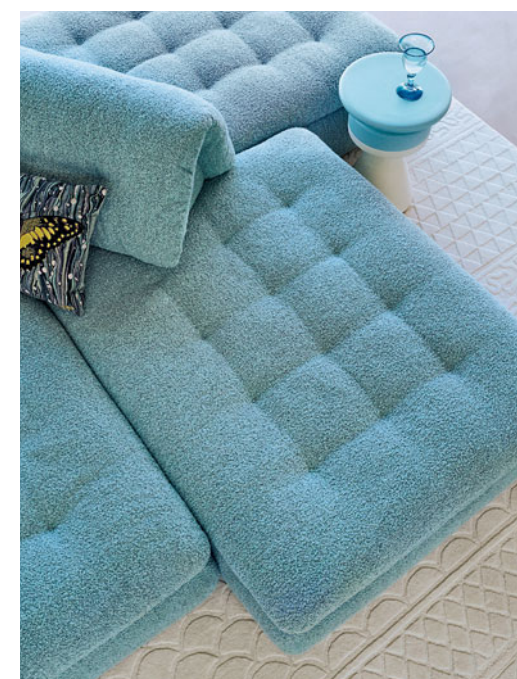

Conversation. Canapé habillé de tissu Nuage. Jeu de coussins de dossier librement positionnables sur le canapé. Piétement hêtre massif vernis teinté wengé. Dessertes Waterline, design Cédric Ragot. Lampadaires Floraison, design Bernhardt & Vella. **Fabrication européenne.** Tapis Cordouan, design Jean Paul Gaultier.

Mah Jong Outdoor. Canapé modulable habillé de tissus conçus pour l'extérieur. Système modulaire composable à l'infini à partir de coussins d'assise (L. 95 x H. 19 x P. 95 cm), de dossiers droits et d'angle (H. 53 cm) et d'éléments chaise longue (L. 159 x H. 19 x P. 95 cm). Mécanisme de dossier relevable, cale-reins et petits coussins en option. Tous les éléments sont capitonnés, matelassés, réalisés à la main et posés sur des plateformes (plusieurs coloris disponibles) traité par cataphorèse pour l'extérieur. Piétement ajustable en métal traité anticorrosion laqué. Plusieurs finitions possibles. Guéridons Doc, design Fred Rieffel. **Fabrication européenne.**

«Mah Jong Sofa 3D» app