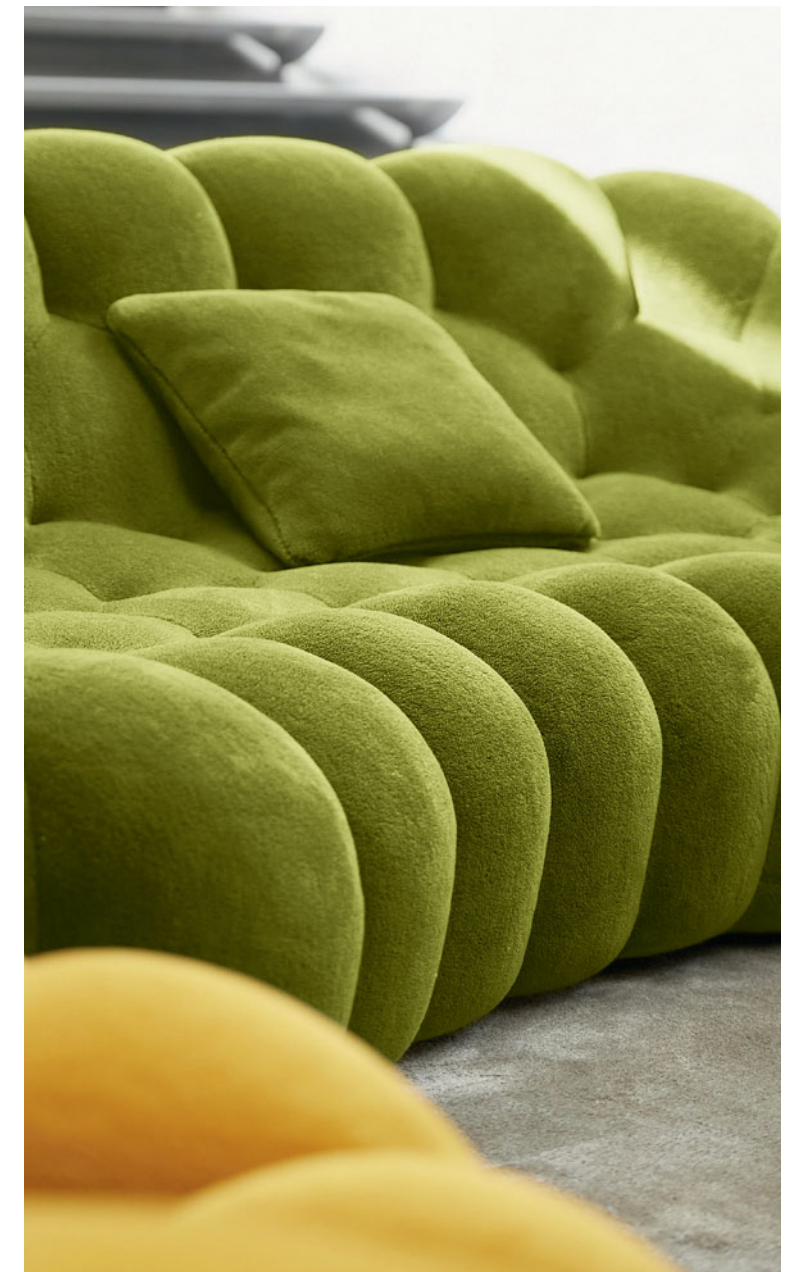

Canapé habillé de tissu Smile (49 % acrylique, 22 % polyester, 15 % coton, 7 % alpaga, 7 % laine vierge). L. 285 x H. 82 x P. 106 cm. 3 coussins d'assise mousse polyuréthane tri-densité 37-35-25 kg/m³. 3 coussins de dossier et accoudoirs mousse polyuréthane densité 21kg/m³. Structure sapin massif, multiplis de pin et panneaux de particules. Suspension sangles élastiques extra larges haute résilience. Piètement hêtre massif teinté noir. *Prix conseillé TTC valable jusqu'au 31/07/2024 en France métropolitaine, hors livraison (tarifs affichés en magasin). Existe dans d'autres dimensions. Coussins déco en option. Tables basses Turn Up, design Christian Ghion. Sellette Silo, design Maurizio Manzoni. Lampadaire Brin, design Joëlle Rigal. **Fabrication européenne.** Tapis Satori, design Alessandra Benigno.

Bubble 2 – design Sacha Lakic
Canapé 3-4 places arrondi

4990 €* au lieu de 5 890 €
dont 20 € d'éco-part

Canapé habillé de tissu Cälin (63 % laine, 33 % polyester, 4 % élasthanne). L. 248 x H. 80 x P. 132 cm. Entièrement capitonné. Assise et dossier mousse polyuréthane hypersoft bi-densité 35-22 kg/m³. Structure sapin massif, multiplis de pin et panneaux de particules. Suspension sangles élastiques haute résilience. *Prix conseillé TTC valable jusqu'au 31/07/2024 en France métropolitaine, hors livraison (tarifs affichés en magasin). Existe dans d'autres dimensions. Coussins déco en option. Tables basses Ovni Up, design Vincenzo Maiolino. Sellettes Rio Ipanema, design Bruno Moinard. Lampadaires Oiseau, design Sean Connors. **Fabrication européenne.** Tapis Silky.