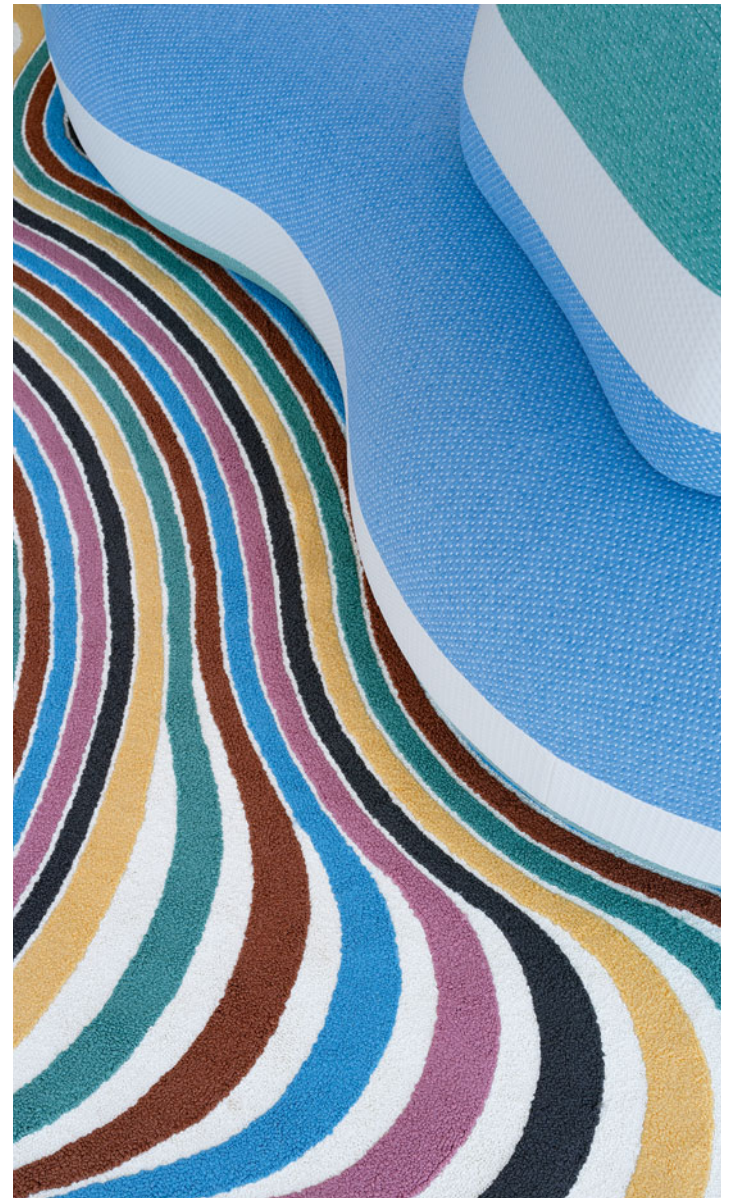

Joana Vasconcelos
rochebobo
PARIS

Bombom - designer Joana Vasconcelos
Divano 3 posti maxi per l'esterno

Divano rivestito in tessuto Méridien trapuntato progettato per l'esterno. L. 240 x H. 85 x P. 125 cm. Interamente sfoderabile. Cuscini di schienale indipendenti e posizionabili liberamente sul divano, con base antiscivolo. Piedini in plastica tinta nera. Cuscini decorativi in opzione. Disponibile in altre dimensioni. Tavolini Sorvete, designer Joana Vasconcelos. Lampade da terra Pisa, designer Carlo Zerbaro. **Fabbricazione europea.** Tappeto Semi-Frio, designer Joana Vasconcelos.