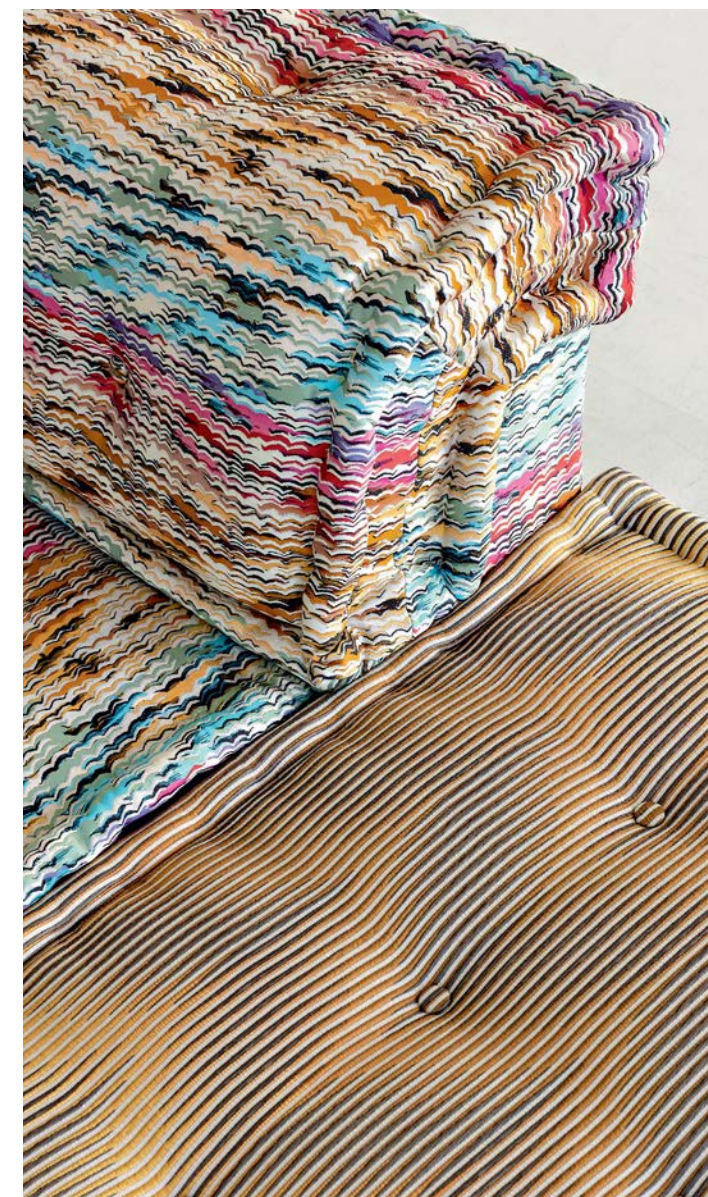

Mah Jong - diseño Hans Hopfer
Sofá modular revestido de telas Missoni

Sofá modular revestido de telas Missoni. Sistema componible hasta el infinito a partir de cojines de asiento, L. 95 x A. 19 x P. 95 cm, de respaldos rectos, de ángulo, A. 53 cm y chaise longue, L. 159 x A. 53 x P. 95 cm. Mecanismo de respaldo elevable, riñoneras y pequeños cojines opcionales. Todos los elementos son capitonés, acolchados, realizados a mano y colocados sobre plataformas de roble macizo y chapado Alpi® Zebrano tintado wengé. Lámparas de pie y de sobremesa Twin, diseño Clarisse Dutraive. Fabricación europea. Alfombra Rockford, Missoni.

Aplicación « Mah Jong Sofa 3D »