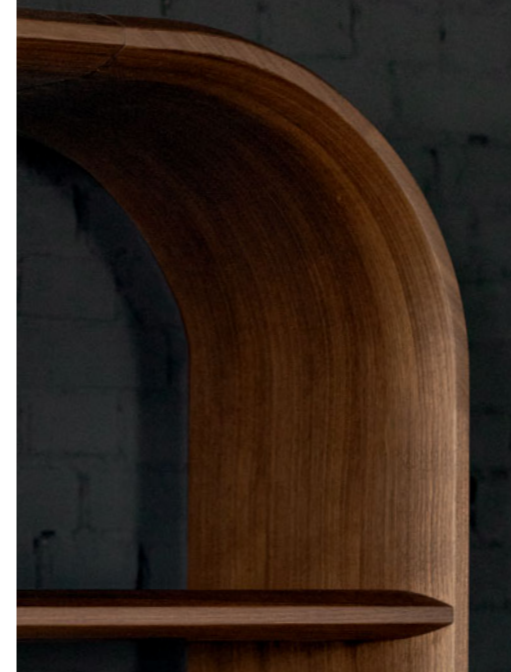

Die Struktur dieses Bücherregal besteht aus FSC®-zertifiziertem Holzkomposit. Es besteht aus Materialien, die aus verantwortungsvoll bewirtschafteten, FSC®-zertifizierten Wäldern und anderen kontrollierten Quellen stammen.