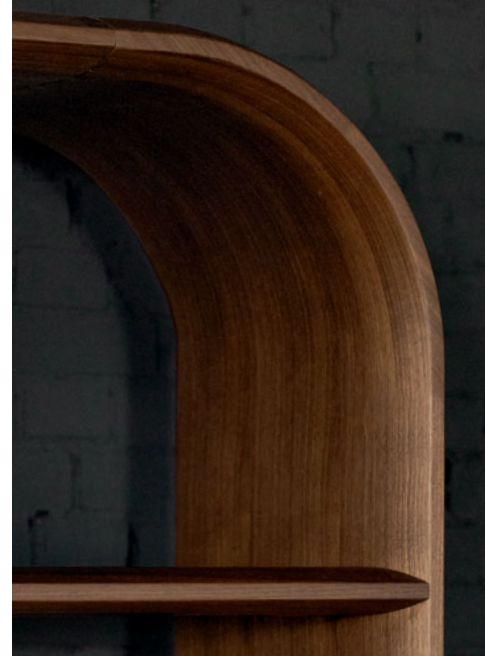

Celta - diseño Sacha Lakic
Biblioteca

Biblioteca fabricada con madera FSC® mixta, compuesta de materiales procedentes de bosques con certificación FSC® gestionados de forma responsable, y otras fuentes controladas.